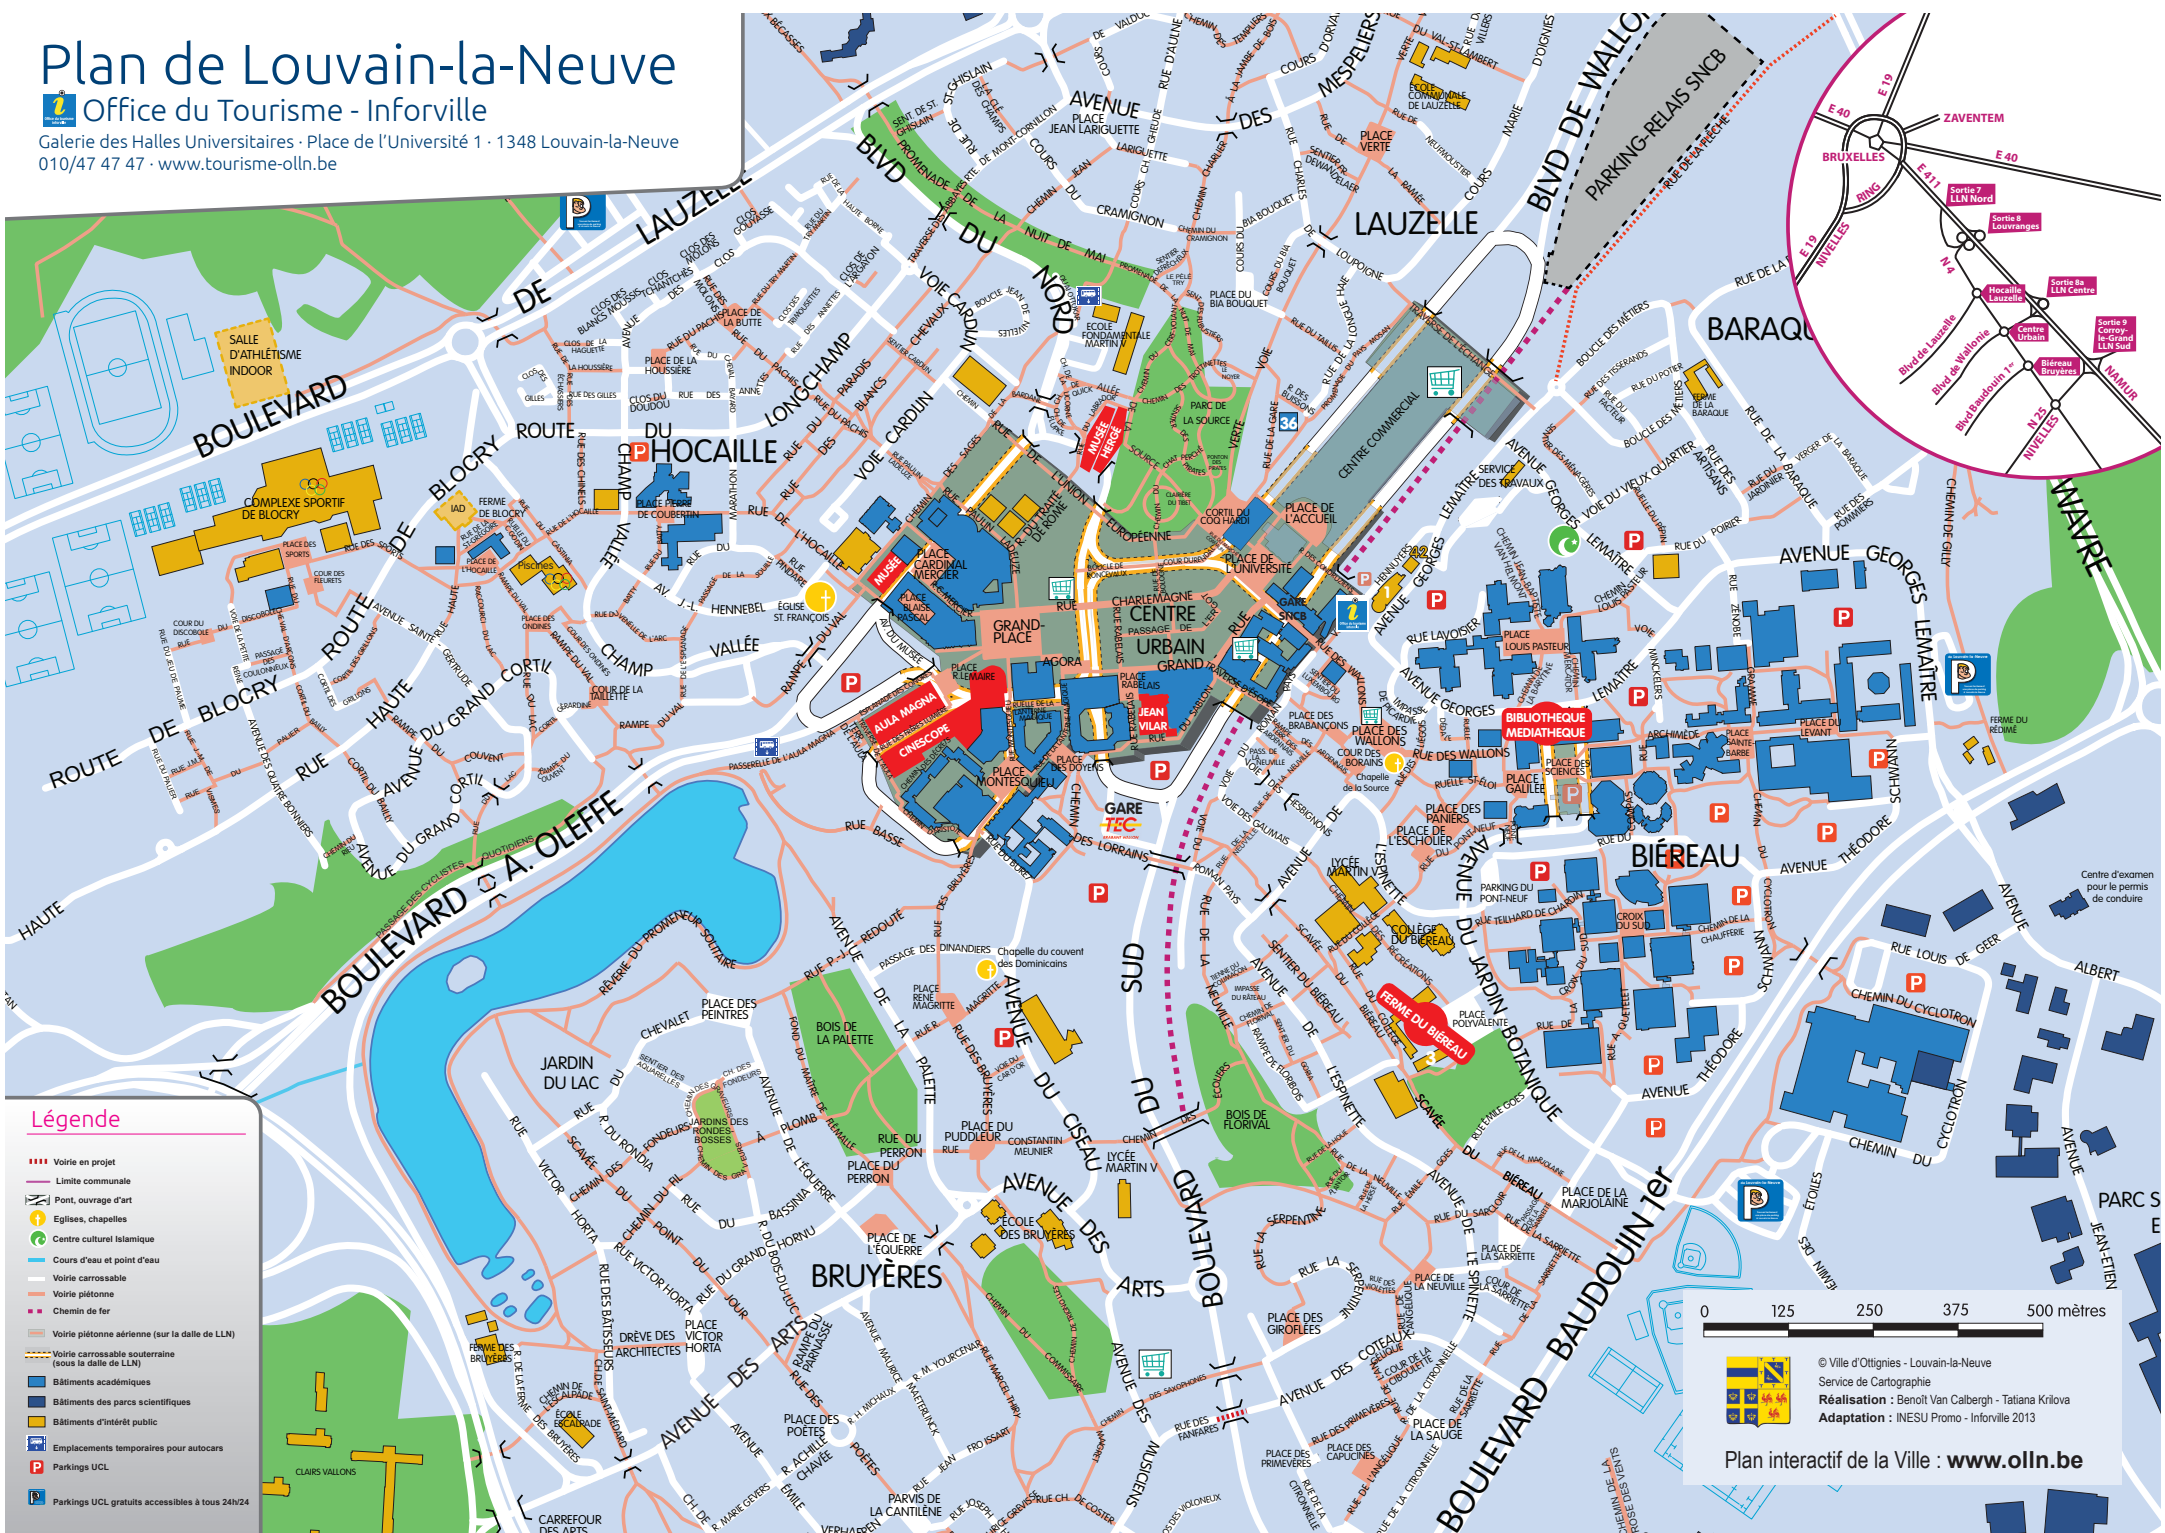

Plan de Louvain-la-Neuve

Office du Tourisme - Inforville

Galerie des Halles Universitaires · Place de l'Université 1 · 1348 Louvain-la-Neuve
010/47 47 47 · www.tourisme-olln.be

Légende

- Voie en projet
- Limite communale
- Pont, ouvrage d'art
- Eglises, chapelles
- Centre culturel islamique
- Cours d'eau et point d'eau
- Voie carrossable
- Voie piétonne
- Chemin de fer
- Voie piétonne aérienne (sur la dalle de LLN)
- Voie carrossable souterraine (sous la dalle de LLN)
- Bâtiments académiques
- Bâtiments des parcs scientifiques
- Bâtiments d'intérêt public
- Emplacements temporaires pour autocars
- Parkings UCL
- Parkings UCL gratuits accessibles à tous 24h/24

0 125 250 375 500 mètres

© Ville d'Ottignies - Louvain-la-Neuve
Service de Cartographie
Réalisation : Benoît Van Calbergh - Tatiana Krliva
Adaptation : INESU Promo - Inforville 2013

Plan interactif de la Ville : www.olln.be