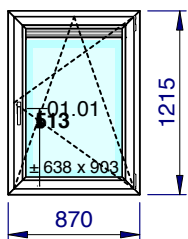

Description	Couleur	
		Extérieur	Intérieur
Dormant <i>Norme de vent</i> <i>Hauteur du bâtiment</i> <i>Drainage</i>	Dormant châssis de 67 mm (76AD) <i>Classe IV (Grande ville)</i> 16 m <i>En Face Avant</i>	Brun noir nervuré	Blanc lisse (base)
Ouvrant 1 <i>Avec Rejet d'Eau</i> <i>Finition</i> <i>Hauteur Poignée</i> <i>Couleur Kit</i> <i>Aérateur</i> <i>Type de commande</i> <i>Débit nominal (sous 2 Pa)</i>	1 Vantail - Ouvrant de 78 mm (76AD) <i>Non</i> <i>Standard</i> Simple ouvrant OB RotoNT 513 mm <i>Poignée(s) et Caches Standard</i> Aérateur Renson AR-75 Commande manuelle Débit nominal de 54.9 m³/h.m	Brun noir nervuré	Blanc lisse (base)

Vitrages et panneaux	Dimensions
01.01: DV 4/16/4s Clair U=1.1 W/m²K - 24 mm - Warm edge: Intercalaire Thermix Noir	675 x 935

Prix du châssis	598,26 EUR

Châssis 014	Qté 1	Système: Kommerling 76 AD	Parcloses: Parclose (76AD)	Couleur: Extérieur: Brun noir nervuré; Intérieur: Blanc lisse (base)

1/50 - Vue intérieure
Localisation: Rue du Paradis 2/105