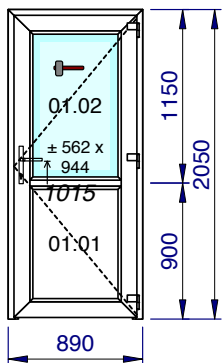

Description	Couleur	
		Extérieur	Intérieur
Dormant <i>Norme de vent</i> <i>Hauteur du bâtiment</i> <i>Drainage</i> Meneau(x) <i>Finition</i> <i>Renforcement</i> <i>traverse</i>	Dormant châssis de 67 mm (76AD) <i>Classe IV (Grande ville)</i> 16 m <i>En Face Avant</i> Traverse dormant de 84 mm (76AD) <i>Standard</i> Non	Brun noir nervuré	Blanc lisse (base)
Ouvrant 1 <i>Avec Rejet d'Eau</i> <i>Finition</i> Option 1 Option 2 Option 3 <i>Hauteur Poignée</i> <i>Couleur Kit</i>	1 Vantail - Ouvrant de 78 mm (76AD) <i>Non</i> <i>Standard</i> Simple ouvrant OB RotoNT Listel Alu laqué + embouts 400 Listel Alu laqué + embouts 600 Listel Alu laqué + embouts 800 563 mm <i>Poignée(s) et Caches Standard</i>	Brun noir nervuré	Blanc lisse (base)
Ouvrant 2 Aérateur Type de commande Débit nominal (sous 2 Pa)	Fixe Simple Cadre (76AD) Aérateur Renson AR-75 Commande manuelle Débit nominal de 54.9 m³/h.m	Brun noir nervuré RAL 8022 - Brun noir	Blanc lisse (base) RAL 9016 - Blanc signalisatio

Vitrages et panneaux	Dimensions
01.01: DVF 1 Face 4s/14/33.2 U=1.1 W/m²K - 25 mm - Warm edge: Intercalaire Thermix Noir	475 x 1.385
02.01: DVF 1 Face 4s/14/33.2 U=1.1 W/m²K - 25 mm - Warm edge: Intercalaire Thermix Noir	1.263 x 1.403

Prix du châssis	1.303,79 EUR

Châssis 084	Qté 1	Système: Kommerling 76 AD	Parcloses: Parclose (76AD)	Couleur: Extérieur: Brun noir nervuré; Intérieur: Blanc lisse (base)

1/50 - Vue intérieure
Localisation: Rue des Blancs Chevaux 13