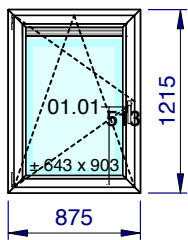

1/50 - Vue intérieure
Localisation: Rue du Pachis 2/108

	Description	Couleur	
		Extérieur	Intérieur
Dormant <i>Norme de vent</i> <i>Hauteur du bâtiment</i> <i>Drainage</i>	Dormant châssis de 67 mm (76AD) <i>Classe IV (Grande ville)</i> 16 m <i>En Face Avant</i>	Brun noir nervuré	Blanc lisse (base)
Ouvrant 1 <i>Avec Rejet d'Eau</i> <i>Finition</i> <i>Hauteur Poignée</i> <i>Couleur Kit</i> Aérateur Type de commande Débit nominal (sous 2 Pa)	1 Vantail - Ouvrant de 78 mm (76AD) <i>Non Standard</i> Simple ouvrant OB RotoNT 263 mm <i>Poignée(s) et Caches Standard</i> Aérateur Renson AR-75 Commande manuelle Débit nominal de 54.9 m³/h.m	Brun noir nervuré Brun noir nervuré RAL 8022 - Brun noir	Blanc lisse (base) Blanc lisse (base) Blanc signalisatio

Vitrages et panneaux	Dimensions
01.01: DV 4/16/4s Clair U=1.1 W/m²K - 24 mm - Warm edge: Intercalaire Thermix Noir	1.115 x 630

Prix du châssis	667,96 EUR

Châssis 046	Qté 1	Système: Kommerling 76 AD	Parcloses: Parclose (76AD)	Couleur: Extérieur: Brun noir nervuré; Intérieur: Blanc lisse (base)