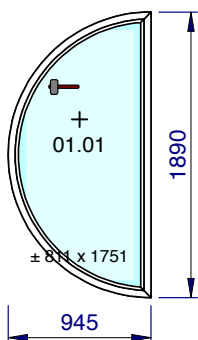

Description	Couleur	
		Extérieur	Intérieur
Dormant	Dormant châssis de 67 mm (76AD) <i>Norme de vent</i> Classe IV (Grande ville) <i>Hauteur du bâtiment</i> 16 m <i>Drainage</i> En Face Avant	Brun noir nervuré	Blanc lisse (base)
Ouvrant 1	1 Vantail - Ouvrant de 78 mm (76AD) <i>Avec Rejet d'Eau</i> Non <i>Finition</i> Standard <i>Hauteur Poignée</i> 513 mm <i>Couleur Kit</i> Poignée(s) et Caches Standard <i>Aérateur</i> Aérateur Renson AR-75 <i>Type de commande</i> Commande manuelle <i>Débit nominal (sous 2 Pa)</i> Débit nominal de 54.9 m³/h.m	Brun noir nervuré	Blanc lisse (base)

Vitrages et panneaux	Dimensions
01.01: DV 4/16/4s Clair U=1.1 W/m²K - 24 mm - Warm edge: Intercalaire Thermix Noir	675 x 935

Prix du châssis	598,26 EUR

Châssis 073	Qté 1	Système: Kommerling 76 AD	Parcloses: Parclose (76AD)	Couleur: Extérieur: Brun noir nervuré; Intérieur: Blanc lisse (base)

1/50 - Vue intérieure
Localisation: Rue des Blancs Chevaux 9/001