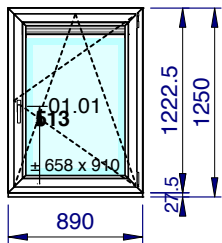

Devis DCH10853	06/05/18	Vos références: Kots et Studios	Traité par g.dieudonne	Dimensions fabrication

Châssis 008	Qté 1	Système: Kommerling 76 AD	Parcloses: Parclose (76AD)	Couleur: Extérieur: Brun noir nervuré; Intérieur: Blanc lisse (base)

1/50 - Vue intérieure
Localisation: Rue du Paradis 2/008