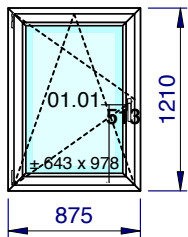

Devis DCH10853		06/05/18	Vos références: Kots et Studios	Traité par g.dieudonne	Dimensions fabrication

Châssis 058	Qté 1	Système: Kommerling 76 AD	Parcloses: Parclose (76AD)	Couleur: Extérieur: Brun noir nervuré; Intérieur: Blanc lisse (base)