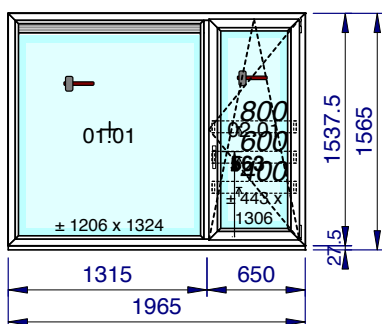

Description	Couleur	
		Extérieur	Intérieur
Dormant	Dormant châssis de 67 mm (76AD)	Brun noir nervuré	Blanc lisse (base)
<i>Norme de vent</i>	<i>Classe IV (Grande ville)</i>		
<i>Hauteur du bâtiment</i>	<i>16 m</i>		
<i>Drainage</i>	<i>En Face Avant</i>		
Profils périph.	Appui N° 15 en bas (Déduit)	Brun noir nervuré	Blanc lisse (base)
Profil Posé ou Non Posé	Non Posé		
Ouvrant 1	1 Vantail - Ouvrant de 78 mm (76AD)	Brun noir nervuré	Blanc lisse (base)
<i>Avec Rejet d'Eau</i>	<i>Non</i>		
<i>Finition</i>	<i>Standard</i>		
<i>Hauteur Poignée</i>	<i>Simple ouvrant OB RotoNT</i>	Brun noir nervuré	Blanc lisse (base)
<i>Couleur Kit</i>	<i>Poignée(s) et Caches Standard</i>		

Articles	Quantité	Dimension
Seuil de 27.5 mm - KOM76AD - Couleur 80 - Ame Blanche	1,000	875,0

Vitrages et panneaux	Dimensions
01.01: DV 4/16/4s Clair U=1.1 W/m²K - 24 mm - Warm edge: Intercalaire Thermix Noir	675 x 988

Prix du châssis	490,37 EUR

Châssis 104	Qté 1	Système: Kommerling 76 AD	Parcloses: Parclose (76AD)	Couleur: Extérieur: Brun noir nervuré; Intérieur: Blanc lisse (base)

1/50 - Vue intérieure
Localisation: Rue du Paradis 2/310