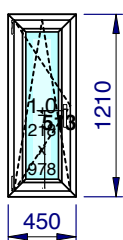

Description	Couleur	
		Extérieur	Intérieur
Dormant Norme de vent Hauteur du bâtiment Drainage	Dormant châssis de 67 mm (76AD) Classe IV (Grande ville) 16 m En Face Avant	Brun noir nervuré	Blanc lisse (base)
Ouvrant 1 Avec Rejet d'Eau Finition Hauteur Poignée Couleur Kit Aérateur Type de commande Débit nominal (sous 2 Pa)	1 Vantail - Ouvrant de 78 mm (76AD) Non Standard Simple ouvrant OB RotoNT 513 mm Poignée(s) et Caches Standard Aérateur Renson AR-75 Commande manuelle Débit nominal de 54.9 m³/h.m	Brun noir nervuré Brun noir nervuré RAL 8022 - Brun noir	Blanc lisse (base) Blanc lisse (base) Blanc signalisatio
Vitrages et panneaux		Dimensions	
01.01: DV 4/16/4s Clair U=1.1 W/m²K - 24 mm - Warm edge: Intercalaire Thermix Noir		675 x 935	
Prix du châssis		598,26 EUR	

1/50 - Vue intérieure
Localisation: Rue du Pachis 2/306

Châssis 070	Qté 1	Système: Kommerling 76 AD	Parcloses: Parclose (76AD)	Couleur: Extérieur: Brun noir nervuré; Intérieur: Blanc lisse (base)