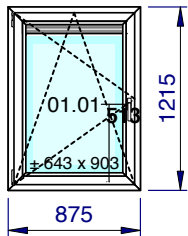

Devis DCH10853	06/05/18	Vos références: Kots et Studios	Traité par g.dieudonne	Dimensions fabrication

Châssis 065	Qté 1	Système: Kommerling 76 AD	Parcloses: Parclose (76AD)	Couleur: Extérieur: Brun noir nervuré; Intérieur: Blanc lisse (base)

Vitrages et panneaux	Dimensions
01.01: DV 4/16/4s Clair U=1.1 W/m²K - 24 mm - Warm edge: Intercalaire Thermix Noir	675 x 935

Prix du châssis	598,26 EUR

Châssis 066	Qté 1	Système: Kommerling 76 AD	Parcloses: Parclose (76AD)	Couleur: Extérieur: Brun noir nervuré; Intérieur: Blanc lisse (base)

1/50 - Vue intérieure
Localisation: Rue du Pachis 2/303