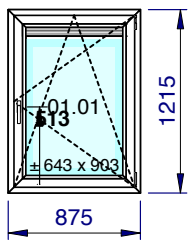

Description	Couleur	
		Extérieur	Intérieur
Dormant <i>Norme de vent</i> <i>Hauteur du bâtiment</i> <i>Drainage</i>	Dormant châssis de 67 mm (76AD) <i>Classe IV (Grande ville)</i> 16 m <i>En Face Avant</i>	Brun noir nervuré	Blanc lisse (base)
Ouvrant 1 <i>Avec Rejet d'Eau</i> <i>Finition</i> <i>Hauteur Poignée</i> <i>Couleur Kit</i> Aérateur Type de commande Débit nominal (sous 2 Pa)	1 Vantail - Ouvrant de 78 mm (76AD) <i>Non Standard</i> Simple ouvrant OB RotoNT 513 mm <i>Poignée(s) et Caches Standard</i> Aérateur Renson AR-75 Commande manuelle Débit nominal de 54.9 m³/h.m	Brun noir nervuré	Blanc lisse (base)

Vitrages et panneaux	Dimensions
01.01: DV 4/16/4s Clair U=1.1 W/m²K - 24 mm - Warm edge: Intercalaire Thermix Noir	675 x 935

Prix du châssis	598,26 EUR

Châssis 053	Qté 1	Système: Kommerling 76 AD	Parcloses: Parclose (76AD)	Couleur: Extérieur: Brun noir nervuré; Intérieur: Blanc lisse (base)

1/50 - Vue intérieure
Localisation: Rue du Pachis 2/204