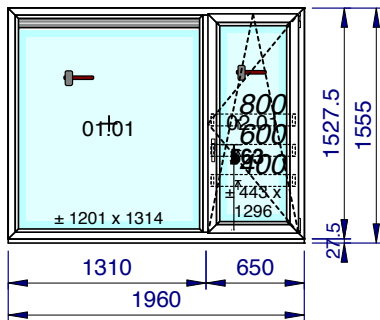

Devis DCH10853	06/05/18	Vos références: Kots et Studios	Traité par g.dieudonne	Dimensions fabrication

Châssis 101	Qté 1	Système: Kommerling 76 AD	Parcloses: Parclose (76AD)	Couleur: Extérieur: Brun noir nervuré; Intérieur: Blanc lisse (base)

1/50 - Vue intérieure
Localisation: Rue du Paradis 2/210