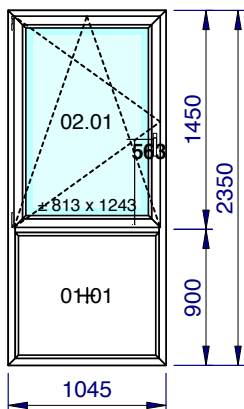

Devis DCH10853	06/05/18	Vos références: Kots et Studios	Traité par g.dieudonne	Dimensions fabrication

Châssis 037	Qté 1	Système: Kommerling 76 AD	Parcloses: Parclose (76AD)	Couleur: Extérieur: Brun noir nervuré; Intérieur: Blanc lisse (base)

Prix du châssis 1.294,10 EUR

Châssis 038	Qté 1	Système: Kommerling 76 AD	Parcloses: Parclose (76AD)	Couleur: Extérieur: Brun noir nervuré; Intérieur: Blanc lisse (base)