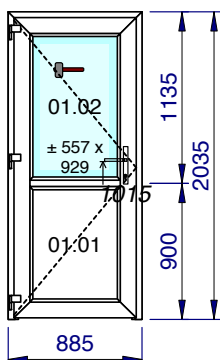

Articles	Quantité	Dimension
Seuil de 27.5 mm - KOM76AD - Couleur 80 - Ame Blanche	1,000	1.990,0

Vitrages et panneaux	Dimensions
01.01: DVF 1 Face 4s/14/33.2 U=1.1 W/m²K - 25 mm - Warm edge: Intercalaire Thermix Noir	1.263 x 1.371
02.01: DVF 1 Face 4s/14/33.2 U=1.1 W/m²K - 25 mm - Warm edge: Intercalaire Thermix Noir	475 x 1.353

Prix du châssis	1.321,61 EUR

Châssis 081	Qté 1	Système: Kommerling 76 AD	Parcloses: Parclose (76AD)	Couleur: Extérieur: Brun noir nervuré; Intérieur: Blanc lisse (base)

1/50 - Vue intérieure
Localisation: Rue des Blancs Chevaux 11