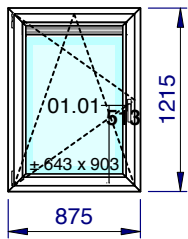

Devis DCH10853	06/05/18	Vos références: Kots et Studios	Traité par g.dieudonne	Dimensions fabrication

Châssis 010	Qté 1	Système: Kommerling 76 AD	Parcloses: Parclose (76AD)	Couleur: Extérieur: Brun noir nervuré; Intérieur: Blanc lisse (base)

1/50 - Vue intérieure
Localisation: Rue du Paradis 2/101