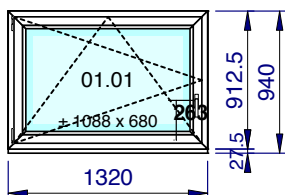

Description	Couleur	
		Extérieur	Intérieur
Dormant <i>Norme de vent</i> <i>Hauteur du bâtiment</i> <i>Drainage</i>	Dormant châssis de 67 mm (76AD) <i>Classe IV (Grande ville)</i> 16 m <i>En Face Avant</i>	Brun noir nervuré	Blanc lisse (base)
Ouvrant 1 <i>Avec Rejet d'Eau</i> <i>Finition</i> <i>Hauteur Poignée</i> <i>Couleur Kit</i>	1 Vantail - Ouvrant de 78 mm (76AD) <i>Non</i> <i>Standard</i> Simple ouvrant OB RotoNT 413 mm <i>Poignée(s) et Caches Standard</i>	Brun noir nervuré	Blanc lisse (base)

Vitrages et panneaux	Dimensions
01.01: DV 4/16/4s Clair U=1.1 W/m²K - 24 mm - Warm edge: Intercalaire Thermix Noir	1.140 x 735

Prix du châssis	524,22 EUR

Châssis 110	Qté 1	Système: Kommerling 76 AD	Parcloses: Parclose (76AD)	Couleur: Extérieur: Brun noir nervuré; Intérieur: Blanc lisse (base)

1/50 - Vue intérieure
Localisation: Rue du Pachis 2/002