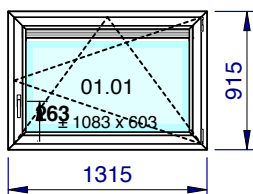

Description	Couleur	
		Extérieur	Intérieur
Dormant <i>Norme de vent</i> <i>Hauteur du bâtiment</i> <i>Drainage</i>	Dormant châssis de 67 mm (76AD) <i>Classe IV (Grande ville)</i> 16 m <i>En Face Avant</i>	Brun noir nervuré	Blanc lisse (base)
Ouvrant 1 <i>Avec Rejet d'Eau</i> <i>Finition</i> <i>Hauteur Poignée</i> <i>Couleur Kit</i> <i>Aérateur</i> <i>Type de commande</i> <i>Débit nominal (sous 2 Pa)</i>	1 Vantail - Ouvrant de 78 mm (76AD) <i>Non</i> <i>Standard</i> Simple ouvrant OB RotoNT 513 mm <i>Poignée(s) et Caches Standard</i> Aérateur Renson AR-75 Commande manuelle Débit nominal de 54.9 m³/h.m	Brun noir nervuré	Blanc lisse (base)

Vitrages et panneaux	Dimensions
01.01: DV 4/16/4s Clair U=1.1 W/m²K - 24 mm - Warm edge: Intercalaire Thermix Noir	670 x 935

Prix du châssis	597,57 EUR

Châssis 015	Qté 1	Système: Kommerling 76 AD	Parcloses: Parclose (76AD)	Couleur: Extérieur: Brun noir nervuré; Intérieur: Blanc lisse (base)

1/50 - Vue intérieure
Localisation: Rue du Paradis 2/107