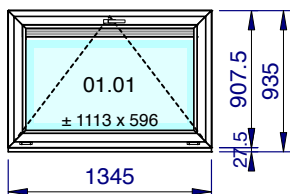

Articles	Quantité	Dimension
Double poignée blanche - brune sur plaque de propreté (FAM ART 5110)	1,000	
Panneau 43 mm - Tôle 1.5 - Isolant XPS40 - Tôle 1.5 mm - filmé 1 face :int. Blanc lisse WS / ext. Brun noir nervuré 80 - L x H : 570 x 750 mm	0,427	

Vitrages et panneaux	Dimensions
01.02: DVF 1 Face 4s/14/33.2 U=1.1 W/m²K - 25 mm - Warm edge: Intercalaire Thermix Noir	574 x 966
01.01: Panneau lisse L>H (si nervures: horizontales)	570 x 750

Prix du châssis	1.012,23 EUR

Châssis 088	Qté 1	Système: Kommerling 76 AD	Parcloses: Parclose (76AD)	Couleur: Extérieur: Brun noir nervuré; Intérieur: Blanc lisse (base)

1/50 - Vue intérieure
Localisation: Rue des Blancs Chevaux 17