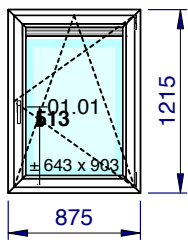

1/50 - Vue intérieure
Localisation: Rue du Pachis 2/103

	Description	Couleur	
		Extérieur	Intérieur
Dormant <i>Norme de vent</i> <i>Hauteur du bâtiment</i> <i>Drainage</i>	Dormant châssis de 67 mm (76AD) <i>Classe IV (Grande ville)</i> 16 m <i>En Face Avant</i>	Brun noir nervuré	Blanc lisse (base)
Ouvrant 1 <i>Avec Rejet d'Eau</i> <i>Finition</i> <i>Hauteur Poignée</i> <i>Couleur Kit</i> Aérateur Type de commande Débit nominal (sous 2 Pa)	1 Vantail - Ouvrant de 78 mm (76AD) <i>Non Standard</i> Simple ouvrant OB RotoNT 513 mm <i>Poignée(s) et Caches Standard</i> Aérateur Renson AR-75 Commande manuelle Débit nominal de 54.9 m³/h.m	Brun noir nervuré	Blanc lisse (base)

Vitrages et panneaux	Dimensions
01.01: DV 4/16/4s Clair U=1.1 W/m²K - 24 mm - Warm edge: Intercalaire Thermix Noir	675 x 935

Prix du châssis	598,26 EUR

Châssis 043	Qté 1	Système: Kommerling 76 AD	Parcloses: Parclose (76AD)	Couleur: Extérieur: Brun noir nervuré; Intérieur: Blanc lisse (base)