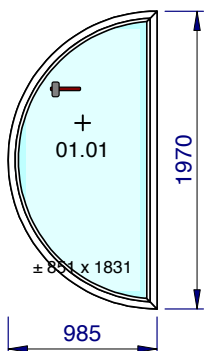

	Description	Couleur	
		Extérieur	Intérieur
Dormant	Dormant châssis de 67 mm (76AD) <i>Dim tableau:</i> 1970 x 985 <i>Norme de vent</i> Classe IV (Grande ville) <i>Hauteur du bâtiment</i> 16 m <i>Drainage</i> En Face Avant	Brun noir nervuré	Blanc lisse (base)
Ouvrant 1	Fixe Simple Cadre (76AD)	Brun noir nervuré	Blanc lisse (base)