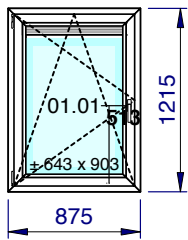

Devis DCH10853	06/05/18	Vos références: Kots et Studios	Traité par g.dieudonne	Dimensions fabrication

Châssis 012	Qté 1	Système: Kommerling 76 AD	Parcloses: Parclose (76AD)	Couleur: Extérieur: Brun noir nervuré; Intérieur: Blanc lisse (base)

Prix du châssis	599,00 EUR

Châssis 013	Qté 1	Système: Kommerling 76 AD	Parcloses: Parclose (76AD)	Couleur: Extérieur: Brun noir nervuré; Intérieur: Blanc lisse (base)

1/50 - Vue intérieure
Localisation: Rue du Paradis 2/105