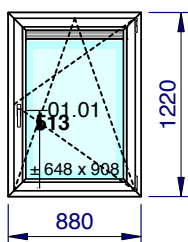

Description	Couleur	
		Extérieur	Intérieur
Dormant <i>Norme de vent</i> <i>Hauteur du bâtiment</i> <i>Drainage</i> Meneau(x) <i>Finition</i> <i>Renforcement</i> <i>traverse</i> Profils périph. Profil Posé ou Non Posé	Dormant châssis de 67 mm (76AD) <i>Classe IV (Grande ville)</i> <i>16 m</i> <i>En Face Avant</i> Traverse dormant de 84 mm (76AD) <i>Standard</i> <i>Non</i> Appui N° 15 en bas (Déduit) Non Posé	Brun noir nervuré	Blanc lisse (base)
Ouvrant 1	Fixe Simple Cadre (76AD)	Brun noir nervuré	Blanc lisse (base)
Panneaux Type d'isolation	Panneau lisse L>H (si nervures: horizontales) Isolation XPS40		
Ouvrant 2 <i>Avec Rejet d'Eau</i> <i>Finition</i> <i>Hauteur Poignée</i> <i>Couleur Kit</i>	1 Vantail - Ouvrant de 78 mm (76AD) <i>Non</i> <i>Standard</i> Simple ouvrant OB RotoNT <i>563 mm</i> <i>Poignée(s) et Caches Standard</i>	Brun noir nervuré	Blanc lisse (base)

1/50 - Vue intérieure
Localisation: Rue du Paradis 2/couloir

Articles	Quantité	Dimension
Seuil de 27.5 mm - KOM76AD - Couleur 80 - Ame Blanche	1,000	1.045,0
Panneau 43 mm - Tôle 1.5 - Isolant XPS40 - Tôle 1.5 mm - filmé 1 face :int. Blanc lisse WS / ext.Brun noir nervuré 80 - L x H : 939 x 819 mm	0,769	

Vitrages et panneaux	Dimensions
02.01: DV 4/16/4s Clair U=1.1 W/m²K - 24 mm - Warm edge: Intercalaire Thermix Noir	845 x 1.253
01.01: Panneau lisse L>H (si nervures: horizontales)	939 x 819

Prix du châssis 904,85 EUR

Châssis 028	Qté 1	Système: Kommerling 76 AD	Parcloses: Parclose (76AD)	Couleur: Extérieur: Brun noir nervuré; Intérieur: Blanc lisse (base)