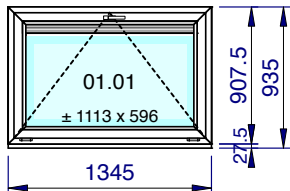

Devis DCH10853		06/05/18	Vos références: Kots et Studios	Traité par g.dieudonne	Dimensions fabrication
Châssis 084	Qté 1	Système: Kommerling 76 AD	Parcloses: Parclose (76AD)	Couleur: Extérieur: Brun noir nervuré; Intérieur: Blanc lisse (base)	

Vitrages et panneaux	Dimensions
01.01: Panneau lisse L>H (si nervures: horizontales)	590 x 750

Prix du châssis	1.017,42 EUR

Châssis 085	Qté 1	Système: Kommerling 76 AD	Parcloses: Parclose (76AD)	Couleur: Extérieur: Brun noir nervuré; Intérieur: Blanc lisse (base)	

1/50 - Vue intérieure
Localisation: Rue des Blancs Chevaux 13