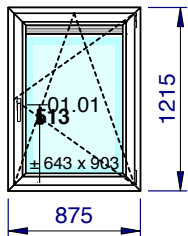

Description	Couleur	
		Extérieur	Intérieur
Dormant <i>Norme de vent</i> <i>Hauteur du bâtiment</i> <i>Drainage</i>	Dormant châssis de 67 mm (76AD) <i>Classe IV (Grande ville)</i> <i>16 m</i> <i>En Face Avant</i>	Brun noir nervuré	Blanc lisse (base)
Ouvrant 1 <i>Avec Rejet d'Eau</i> <i>Finition</i> <i>Hauteur Poignée</i> <i>Couleur Kit</i> <i>Aérateur</i> <i>Type de commande</i> <i>Débit nominal (sous 2 Pa)</i>	1 Vantail - Ouvrant de 78 mm (76AD) <i>Non</i> <i>Standard</i> Simple ouvrant OB RotoNT <i>513 mm</i> <i>Poignée(s) et Caches Standard</i> Aérateur Renson AR-75 Commande manuelle Débit nominal de 54.9 m³/h.m	Brun noir nervuré	Blanc lisse (base)

Vitrages et panneaux	Dimensions
01.01: DV 4/16/4s Clair U=1.1 W/m²K - 24 mm - Warm edge: Intercalaire Thermix Noir	675 x 935

Prix du châssis	598,26 EUR

Châssis 067	Qté 1	Système: Kommerling 76 AD	Parcloses: Parclose (76AD)	Couleur: Extérieur: Brun noir nervuré; Intérieur: Blanc lisse (base)

1/50 - Vue intérieure
Localisation: Rue du Pachis 2/304