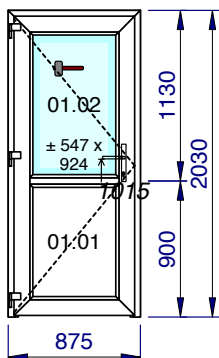

Devis DCH10853	06/05/18	Vos références: Kots et Studios	Traité par g.dieudonne	Dimensions fabrication

Châssis 091	Qté 1	Système: Kommerling 76 AD	Parcloses: Parclose (76AD)	Couleur: Extérieur: Brun noir nervuré; Intérieur: Blanc lisse (base)

Prix du châssis 719,31 EUR

Châssis 092	Qté 1	Système: Kommerling 76 AD	Parcloses: Parclose (76AD)	Couleur: Extérieur: Brun noir nervuré; Intérieur: Blanc lisse (base)

1/50 - Vue intérieure
Localisation: Rue des Blancs Chevaux 15/201