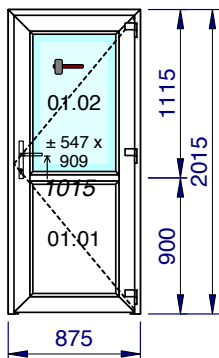

1/50 - Vue intérieure
Localisation: Rue des Blancs Chevaux 9/102

	Description	Couleur	
		Extérieur	Intérieur
Dormant <i>Norme de vent</i> <i>Hauteur du bâtiment</i> <i>Drainage</i> Meneau(x) <i>Finition</i> <i>Renforcement</i> <i>traverse</i>	Dormant châssis de 67 mm (76AD) <i>Classe IV (Grande ville)</i> 16 m <i>En Face Avant</i> Traverse dormant de 84 mm (76AD) Standard Non	Brun noir nervuré	Blanc lisse (base)
Ouvrant 1 <i>Avec Rejet d'Eau</i> <i>Finition</i> Option 1 Option 2 Option 3 <i>Hauteur Poignée</i> <i>Couleur Kit</i>	1 Vantail - Ouvrant de 78 mm (76AD) <i>Non</i> Standard Simple ouvrant OB RotoNT Listel Alu laqué + embouts 400 Listel Alu laqué + embouts 600 Listel Alu laqué + embouts 800 563 mm <i>Poignée(s) et Caches Standard</i>	Brun noir nervuré	Blanc lisse (base)
Ouvrant 2 Aérateur Type de commande Débit nominal (sous 2 Pa)	Fixe Simple Cadre (76AD) Aérateur Renson AR-75 Commande manuelle Débit nominal de 54.9 m³/h.m	Brun noir nervuré RAL 8022 - Brun noir	Blanc lisse (base) RAL 9016 - Blanc signalisatio

Vitrages et panneaux	Dimensions
01.01: DVF 1 Face 4s/14/33.2 U=1.1 W/m²K - 25 mm - Warm edge: Intercalaire Thermix Noir	475 x 1.365
02.01: DVF 1 Face 4s/14/33.2 U=1.1 W/m²K - 25 mm - Warm edge: Intercalaire Thermix Noir	1.238 x 1.383

Prix du châssis	1.295,65 EUR

Châssis 079	Qté 1	Système: Kommerling 76 AD	Parcloses: Parclose (76AD)	Couleur: Extérieur: Brun noir nervuré; Intérieur: Blanc lisse (base)