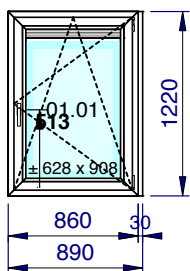

Description	Couleur	
		Extérieur	Intérieur
Dormant <i>Norme de vent</i> <i>Hauteur du bâtiment</i> <i>Drainage</i> Meneau(x) <i>Finition</i> <i>Renforcement traverse</i> Profils périph. Profil Posé ou Non Posé	Dormant châssis de 67 mm (76AD) <i>Classe IV (Grande ville)</i> <i>16 m</i> <i>En Face Avant</i> Traverse dormant de 84 mm (76AD) <i>Standard</i> <i>Non</i> Appui N° 15 en bas (Déduit) Non Posé	Brun noir nervuré	Blanc lisse (base)
Ouvrant 1	Fixe Simple Cadre (76AD)	Brun noir nervuré	Blanc lisse (base)
Panneaux Type d'isolation	Panneau lisse L>H (si nervures: horizontales) Isolation XPS40		
Ouvrant 2 <i>Avec Rejet d'Eau</i> <i>Finition</i> <i>Hauteur Poignée</i> <i>Couleur Kit</i>	1 Vantail - Ouvrant de 78 mm (76AD) <i>Non</i> <i>Standard</i> Simple ouvrant OB RotoNT <i>563 mm</i> <i>Poignée(s) et Caches Standard</i>	Brun noir nervuré	Blanc lisse (base)

1/50 - Vue intérieure
Localisation: Rue du Paradis 2/couloir

Articles	Quantité	Dimension
Seuil de 27.5 mm - KOM76AD - Couleur 80 - Ame Blanche	1,000	1.045,0
Panneau 43 mm - Tôle 1.5 - Isolant XPS40 - Tôle 1.5 mm - filmé 1 face :int. Blanc lisse WS / ext.Brun noir nervuré 80 - L x H : 939 x 819 mm	0,769	

Vitrages et panneaux	Dimensions
02.01: DV 4/16/4s Clair U=1.1 W/m²K - 24 mm - Warm edge: Intercalaire Thermix Noir	845 x 1.248
01.01: Panneau lisse L>H (si nervures: horizontales)	939 x 819

Prix du châssis	904,24 EUR

Châssis 017	Qté 1	Système: Kommerling 76 AD	Parcloses: Parclose (76AD)	Couleur: Extérieur: Brun noir nervuré; Intérieur: Blanc lisse (base)