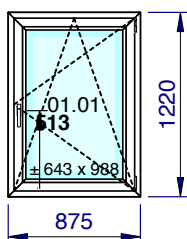

Devis DCH10853	06/05/18	Vos références: Kots et Studios	Traité par g.dieudonne	Dimensions fabrication

Châssis 062	Qté 1	Système: Kommerling 76 AD	Parcloses: Parclose (76AD)	Couleur: Extérieur: Brun noir nervuré; Intérieur: Blanc lisse (base)

Prix du châssis	1.295,65 EUR

Châssis 063	Qté 1	Système: Kommerling 76 AD	Parcloses: Parclose (76AD)	Couleur: Extérieur: Brun noir nervuré; Intérieur: Blanc lisse (base)