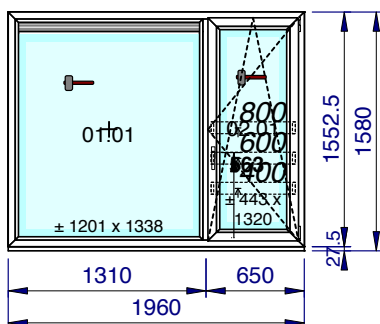

Articles	Quantité	Dimension
Double poignée blanche - brune sur plaque de propreté (FAM ART 5110)	1,000	
Panneau 43 mm - Tôle 1.5 - Isolant XPS40 - Tôle 1.5 mm - filmé 1 face :int. Blanc lisse WS / ext. Brun noir nervuré 80 - L x H : 575 x 750 mm	0,431	

Vitrages et panneaux	Dimensions
01.02: DVF 1 Face 4s/14/33.2 U=1.1 W/m²K - 25 mm - Warm edge: Intercalaire Thermix Noir	579 x 956
01.01: Panneau lisse L>H (si nervures: horizontales)	575 x 750

Prix du châssis 1.012,07 EUR

Châssis 093	Qté 1	Système: Kommerling 76 AD	Parcloses: Parclose (76AD)	Couleur: Extérieur: Brun noir nervuré; Intérieur: Blanc lisse (base)

1/50 - Vue intérieure
Localisation: Rue des Blancs Chevaux 15/201