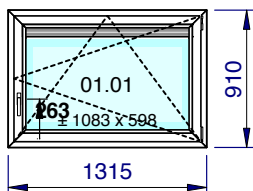

Description	Couleur	
		Extérieur	Intérieur
Dormant <i>Norme de vent</i> <i>Hauteur du bâtiment</i> <i>Drainage</i>	Dormant châssis de 67 mm (76AD) <i>Classe IV (Grande ville)</i> 16 m <i>En Face Avant</i>	Brun noir nervuré	Blanc lisse (base)
Ouvrant 1 <i>Avec Rejet d'Eau</i> <i>Finition</i> <i>Hauteur Poignée</i> <i>Couleur Kit</i> Aérateur Type de commande Débit nominal (sous 2 Pa)	1 Vantail - Ouvrant de 78 mm (76AD) <i>Non Standard</i> Simple ouvrant OB RotoNT 513 mm <i>Poignée(s) et Caches Standard</i> Aérateur Renson AR-75 Commande manuelle Débit nominal de 54.9 m³/h.m	Brun noir nervuré	Blanc lisse (base)

Vitrages et panneaux	Dimensions
01.01: DV 4/16/4s Clair U=1.1 W/m²K - 24 mm - Warm edge: Intercalaire Thermix Noir	675 x 935

Prix du châssis	598,26 EUR

Châssis 054	Qté 1	Système: Kommerling 76 AD	Parcloses: Parclose (76AD)	Couleur: Extérieur: Brun noir nervuré; Intérieur: Blanc lisse (base)

1/50 - Vue intérieure
Localisation: Rue du Pachis 2/205