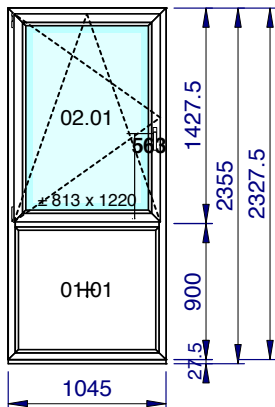

Devis DCH10853	06/05/18	Vos références: Kots et Studios	Traité par g.dieudonne	Dimensions fabrication

Châssis 027	Qté 1	Système: Kommerling 76 AD	Parcloses: Parclose (76AD)	Couleur: Extérieur: Brun noir nervuré; Intérieur: Blanc lisse (base)