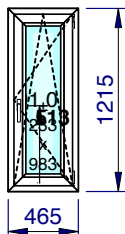

1/50 - Vue intérieure
Localisation: Rue du Pachis 2/206

	Description	Couleur	
		Extérieur	Intérieur
Dormant <i>Norme de vent</i> <i>Hauteur du bâtiment</i> <i>Drainage</i>	Dormant châssis de 67 mm (76AD) <i>Classe IV (Grande ville)</i> <i>16 m</i> <i>En Face Avant</i>	Brun noir nervuré	Blanc lisse (base)
Ouvrant 1 <i>Avec Rejet d'Eau</i> <i>Finition</i> <i>Hauteur Poignée</i> <i>Couleur Kit</i>	1 Vantail - Ouvrant de 78 mm (76AD) <i>Non</i> <i>Standard</i> Simple ouvrant OB RotoNT <i>513 mm</i> <i>Poignée(s) et Caches Standard</i>	Brun noir nervuré	Blanc lisse (base)

Vitrages et panneaux	Dimensions
01.01: DV 4/16/4s Clair U=1.1 W/m²K - 24 mm - Warm edge: Intercalaire Thermix Noir	270 x 1.015

Prix du châssis 403,06 EUR

Châssis 057	Qté 1	Système: Kommerling 76 AD	Parcloses: Parclose (76AD)	Couleur: Extérieur: Brun noir nervuré; Intérieur: Blanc lisse (base)