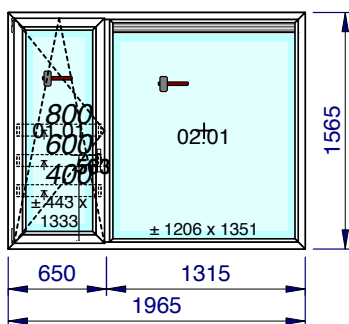

1/50 - Vue intérieure

Localisation: Rue du Pachis 2/301 à 309 coummon

	Description	Couleur	
		Extérieur	Intérieur
Dormant <i>Norme de vent</i> <i>Hauteur du bâtiment</i> <i>Drainage</i> Profils périph. Profil Posé ou Non Posé	Dormant châssis de 67 mm (76AD) <i>Classe IV (Grande ville)</i> 16 m <i>En Face Avant</i> Appui N° 15 en bas (Déduit) Non Posé	Brun noir nervuré	Blanc lisse (base)
Ouvrant 1 <i>Type de Renforcement</i> <i>Avec Rejet d'Eau</i> <i>Finition</i> <i>Type Châssis</i> <i>Hauteur Poignée</i> <i>Couleur Kit</i> Panneaux	1 Vantail - Ouvrant de 78 mm (76AD) <i>Entièrement Renforcé 2.5 mm</i> <i>Non Standard</i> Simple ouvrant OB RotoNT <i>Porte Balcon</i> 1000 mm <i>Poignée(s) et Caches Standard</i> Panneau lisse L>H (si nervures: horizontales) Isolation XPS40 Traverse ouvrant de 84 mm (76AD) Standard	Brun noir nervuré	Blanc lisse (base)

Articles	Quantité	Dimension
Seuil de 27.5 mm - KOM76AD - Couleur 80 - Ame Blanche	1,000	875,0
Panneau 43 mm - Tôle 1.5 - Isolant XPS40 - Tôle 1.5 mm - filmé 1 face :int. Blanc lisse WS / ext.Brun noir nervuré 80 - L x H : 671 x 665 mm	0,446	

Vitrages et panneaux	Dimensions
01.02: DVF 1 Face 4s/14/33.2 U=1.1 W/m²K - 25 mm - Warm edge: Intercalaire Thermix Noir	675 x 1.137
01.01: Panneau lisse L>H (si nervures: horizontales)	671 x 665

Prix du châssis	788,62 EUR

Châssis 062	Qté 1	Système: Kommerling 76 AD	Parcloses: Parclose (76AD)	Couleur: Extérieur: Brun noir nervuré; Intérieur: Blanc lisse (base)