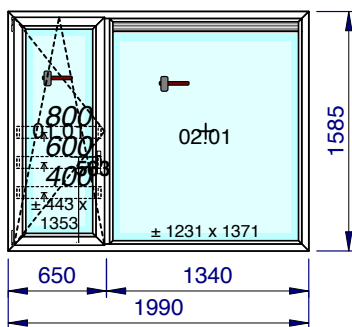

Devis DCH10853		06/05/18	Vos références: Kots et Studios	Traité par g.dieudonne	Dimensions fabrication
Châssis 088	Qté 1	Système: Kommerling 76 AD	Parcloses: Parclose (76AD)	Couleur: Extérieur: Brun noir nervuré; Intérieur: Blanc lisse (base)	

	Description	Couleur	
		Extérieur	Intérieur
Aérateur Type de commande Débit nominal (sous 2 Pa)	Aérateur Renson AR-75 Commande manuelle Débit nominal de 54.9 m³/h.m	RAL 8022 - Brun noir	RAL 9016 - Blanc signalisatio
Articles	Quantité	Dimension	
Seuil de 27.5 mm - KOM76AD - Couleur 80 - Ame Blanche	1,000	1.345,0	
Vitrages et panneaux	Dimensions		
01.01: DV 4/16/4s Clair U=1.1 W/m²K - 24 mm - Warm edge: Intercalaire Thermix Noir	1.145 x 628		
Prix du châssis		718,68 EUR	

Châssis 089	Qté 1	Système: Kommerling 76 AD	Parcloses: Parclose (76AD)	Couleur: Extérieur: Brun noir nervuré; Intérieur: Blanc lisse (base)	

1/50 - Vue intérieure
Localisation: Rue des Blancs Chevaux 19

	Description	Couleur	
		Extérieur	Intérieur
Dormant <i>Norme de vent</i> <i>Hauteur du bâtiment</i> <i>Drainage</i> <i>Meneau(x)</i> <i>Finition</i> <i>Renforcement traverse</i>	Dormant châssis de 67 mm (76AD) <i>Classe IV (Grande ville)</i> <i>16 m</i> <i>En Face Avant</i> Traverse dormant de 84 mm (76AD) <i>Standard</i> <i>Non</i>	Brun noir nervuré	Blanc lisse (base)
Ouvrant 1 <i>Avec Rejet d'Eau</i> <i>Finition</i> Option 1 Option 2 Option 3 <i>Hauteur Poignée</i> <i>Couleur Kit</i>	1 Vantail - Ouvrant de 78 mm (76AD) <i>Non</i> <i>Standard</i> Simple ouvrant OB RotoNT Listel Alu laqué + embouts 400 Listel Alu laqué + embouts 600 Listel Alu laqué + embouts 800 <i>563 mm</i> <i>Poignée(s) et Caches Standard</i>	Brun noir nervuré	Blanc lisse (base)
Ouvrant 2 Aérateur Type de commande Débit nominal (sous 2 Pa)	Fixe Simple Cadre (76AD) Aérateur Renson AR-75 Commande manuelle Débit nominal de 54.9 m³/h.m	Brun noir nervuré RAL 8022 - Brun noir	Blanc lisse (base) RAL 9016 - Blanc signalisatio
Vitrages et panneaux	Dimensions		
01.01: DVF 1 Face 4s/14/33.2 U=1.1 W/m²K - 25 mm - Warm edge: Intercalaire Thermix Noir	475 x 1.385		
02.01: DVF 1 Face 4s/14/33.2 U=1.1 W/m²K - 25 mm - Warm edge: Intercalaire Thermix Noir	1.263 x 1.403		
Prix du châssis		1.303,79 EUR