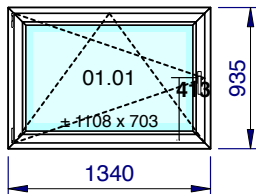

Description	Couleur	
		Extérieur	Intérieur
Dormant <i>Norme de vent</i> <i>Hauteur du bâtiment</i> <i>Drainage</i> Meneau(x) <i>Finition</i> <i>Renforcement</i> <i>traverse</i>	Dormant châssis de 67 mm (76AD) <i>Classe IV (Grande ville)</i> 16 m <i>En Face Avant</i> Traverse dormant de 84 mm (76AD) <i>Standard</i> Non	Brun noir nervuré	Blanc lisse (base)
Ouvrant 1 <i>Avec Rejet d'Eau</i> <i>Finition</i> Option 1 Option 2 Option 3 <i>Hauteur Poignée</i> <i>Couleur Kit</i>	1 Vantail - Ouvrant de 78 mm (76AD) <i>Non</i> <i>Standard</i> Simple ouvrant OB RotoNT Listel Alu laqué + embouts 400 Listel Alu laqué + embouts 600 Listel Alu laqué + embouts 800 563 mm <i>Poignée(s) et Caches Standard</i>	Brun noir nervuré	Blanc lisse (base)
Ouvrant 2 Aérateur Type de commande Débit nominal (sous 2 Pa)	Fixe Simple Cadre (76AD) Aérateur Renson AR-75 Commande manuelle Débit nominal de 54.9 m³/h.m	Brun noir nervuré RAL 8022 - Brun noir	Blanc lisse (base) RAL 9016 - Blanc signalisatio

Vitrages et panneaux	Dimensions
01.01: DVF 1 Face 4s/14/33.2 U=1.1 W/m²K - 25 mm - Warm edge: Intercalaire Thermix Noir	475 x 1.385
02.01: DVF 1 Face 4s/14/33.2 U=1.1 W/m²K - 25 mm - Warm edge: Intercalaire Thermix Noir	1.263 x 1.403

Prix du châssis	1.303,79 EUR

Châssis 109	Qté 1	Système: Kommerling 76 AD	Parcloses: Parclose (76AD)	Couleur: Extérieur: Brun noir nervuré; Intérieur: Blanc lisse (base)

1/50 - Vue intérieure
Localisation: Rue du Pachis 2/001