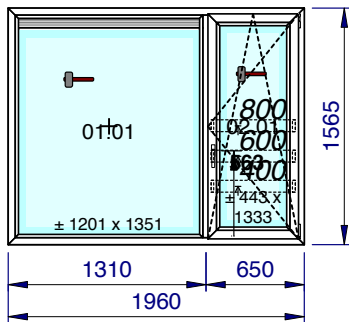

Devis DCH10853	06/05/18	Vos références: Kots et Studios	Traité par g.dieudonne	Dimensions fabrication

Châssis 031	Qté 1	Système: Kommerling 76 AD	Parcloses: Parclose (76AD)	Couleur: Extérieur: Brun noir nervuré; Intérieur: Blanc lisse (base)

1/50 - Vue intérieure
Localisation: Rue du Paradis 2/301 à 308

	Description	Couleur	
		Extérieur	Intérieur
Dormant <i>Norme de vent</i> <i>Hauteur du bâtiment</i> <i>Drainage</i> Meneau(x) <i>Finition</i> <i>Renforcement</i> <i>traverse</i>	Dormant châssis de 67 mm (76AD) <i>Classe IV (Grande ville)</i> 16 m <i>En Face Avant</i> Traverse dormant de 84 mm (76AD) <i>Standard</i> Non	Brun noir nervuré	Blanc lisse (base)
Ouvrant 1 Aérateur Type de commande Débit nominal (sous 2 Pa)	Fixe Simple Cadre (76AD) Aérateur Renson AR-75 Commande manuelle Débit nominal de 54.9 m³/h.m	Brun noir nervuré RAL 8022 - Brun noir	Blanc lisse (base) RAL 9016 - Blanc signalisatio
Ouvrant 2 <i>Avec Rejet d'Eau</i> <i>Finition</i> Option 1 Option 2 Option 3 <i>Hauteur Poignée</i> <i>Couleur Kit</i>	1 Vantail - Ouvrant de 78 mm (76AD) <i>Non</i> <i>Standard</i> Simple ouvrant OB RotoNT Listel Alu laqué + embouts 400 Listel Alu laqué + embouts 600 Listel Alu laqué + embouts 800 563 mm <i>Poignée(s) et Caches Standard</i>	Brun noir nervuré Brun noir nervuré	Blanc lisse (base) Blanc lisse (base)

Vitrages et panneaux	Dimensions
01.01: DVF 1 Face 4s/14/33.2 U=1.1 W/m²K - 25 mm - Warm edge: Intercalaire Thermix Noir	1.233 x 1.383
02.01: DVF 1 Face 4s/14/33.2 U=1.1 W/m²K - 25 mm - Warm edge: Intercalaire Thermix Noir	475 x 1.365

Prix du châssis	1.295,81 EUR

Châssis 032	Qté 1	Système: Kommerling 76 AD	Parcloses: Parclose (76AD)	Couleur: Extérieur: Brun noir nervuré; Intérieur: Blanc lisse (base)

1/50 - Vue intérieure
Localisation: Rue du Paradis 2/301

	Description	Couleur	
		Extérieur	Intérieur
Dormant <i>Norme de vent</i> <i>Hauteur du bâtiment</i> <i>Drainage</i>	Dormant châssis de 67 mm (76AD) <i>Classe IV (Grande ville)</i> 16 m <i>En Face Avant</i>	Brun noir nervuré	Blanc lisse (base)
Ouvrant 1 <i>Avec Rejet d'Eau</i> <i>Finition</i> <i>Hauteur Poignée</i> <i>Couleur Kit</i> Aérateur Type de commande Débit nominal (sous 2 Pa)	1 Vantail - Ouvrant de 78 mm (76AD) <i>Non</i> <i>Standard</i> Simple ouvrant OB RotoNT 513 mm <i>Poignée(s) et Caches Standard</i> Aérateur Renson AR-75 Commande manuelle Débit nominal de 54.9 m³/h.m	Brun noir nervuré Brun noir nervuré RAL 8022 - Brun noir	Blanc lisse (base) Blanc lisse (base) Blanc signalisatio

Vitrages et panneaux	Dimensions
01.01: DV 4/16/4s Clair U=1.1 W/m²K - 24 mm - Warm edge: Intercalaire Thermix Noir	675 x 935

Prix du châssis	598,26 EUR