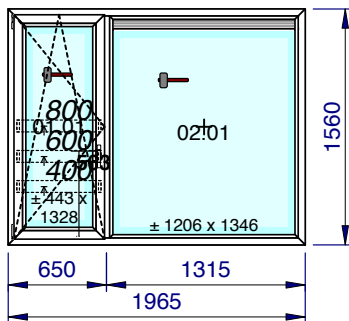

Devis DCH10853		06/05/18	Vos références: Kots et Studios	Traité par g.dieudonne	Dimensions fabrication
Châssis 047	Qté 1	Système: Kommerling 76 AD	Parcloses: Parclose (76AD)	Couleur: Extérieur: Brun noir nervuré; Intérieur: Blanc lisse (base)	

	Description	Couleur	
		Extérieur	Intérieur
Traverse(s) Finition	Traverse ouvrant de 84 mm (76AD) Standard		

Articles	Quantité	Dimension
Seuil de 27.5 mm - KOM76AD - Couleur 80 - Ame Blanche	1,000	870,0
Panneau 43 mm - Tôle 1.5 - Isolant XPS40 - Tôle 1.5 mm - filmé 1 face :int. Blanc lisse WS / ext.Brun noir nervuré 80 - L x H : 666 x 665 mm	0,443	

Vitrages et panneaux	Dimensions
01.02: DVF 1 Face 4s/14/33.2 U=1.1 W/m²K - 25 mm - Warm edge: Intercalaire Thermix Noir	670 x 1.127
01.01: Panneau lisse L>H (si nervures: horizontales)	666 x 665

Prix du châssis	786,43 EUR

Châssis 048	Qté 1	Système: Kommerling 76 AD	Parcloses: Parclose (76AD)	Couleur: Extérieur: Brun noir nervuré; Intérieur: Blanc lisse (base)	

	Description	Couleur	
		Extérieur	Intérieur
Dormant <i>Norme de vent</i> <i>Hauteur du bâtiment</i> <i>Drainage</i> Meneau(x) Finition Renforcement traverse	Dormant châssis de 67 mm (76AD) <i>Classe IV (Grande ville)</i> 16 m <i>En Face Avant</i> Traverse dormant de 84 mm (76AD) Standard Non	Brun noir nervuré	Blanc lisse (base)
Ouvrant 1 <i>Avec Rejet d'Eau</i> Finition Option 1 Option 2 Option 3 <i>Hauteur Poignée</i> <i>Couleur Kit</i>	1 Vantail - Ouvrant de 78 mm (76AD) Non Standard Simple ouvrant OB RotoNT Listel Alu laqué + embouts 400 Listel Alu laqué + embouts 600 Listel Alu laqué + embouts 800 563 mm <i>Poignée(s) et Caches Standard</i>	Brun noir nervuré	Blanc lisse (base)
Ouvrant 2 Aérateur Type de commande Débit nominal (sous 2 Pa)	Fixe Simple Cadre (76AD) Aérateur Renson AR-75 Commande manuelle Débit nominal de 54.9 m³/h.m	Brun noir nervuré RAL 8022 - Brun noir	Blanc lisse (base) RAL 9016 - Blanc signalisatio

Vitrages et panneaux	Dimensions
01.01: DVF 1 Face 4s/14/33.2 U=1.1 W/m²K - 25 mm - Warm edge: Intercalaire Thermix Noir	475 x 1.360
02.01: DVF 1 Face 4s/14/33.2 U=1.1 W/m²K - 25 mm - Warm edge: Intercalaire Thermix Noir	1.238 x 1.378

Prix du châssis	1.294,67 EUR

Châssis 049	Qté 1	Système: Kommerling 76 AD	Parcloses: Parclose (76AD)	Couleur: Extérieur: Brun noir nervuré; Intérieur: Blanc lisse (base)	

	Description	Couleur	
		Extérieur	Intérieur
Dormant <i>Norme de vent</i> <i>Hauteur du bâtiment</i> <i>Drainage</i>	Dormant châssis de 67 mm (76AD) <i>Classe IV (Grande ville)</i> 16 m <i>En Face Avant</i>	Brun noir nervuré	Blanc lisse (base)
Ouvrant 1 <i>Avec Rejet d'Eau</i> Finition <i>Hauteur Poignée</i> <i>Couleur Kit</i>	1 Vantail - Ouvrant de 78 mm (76AD) Non Standard Simple ouvrant OB RotoNT 513 mm <i>Poignée(s) et Caches Standard</i>	Brun noir nervuré	Blanc lisse (base)

1/50 - Vue intérieure

Localisation: Rue du Pachis 2/201 à 209 commun