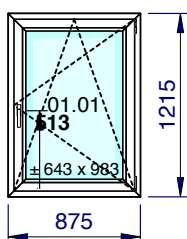

Description	Couleur	
		Extérieur	Intérieur
Dormant <i>Norme de vent</i> <i>Hauteur du bâtiment</i> <i>Drainage</i> Meneau(x) Finition Renforcement traverse	Dormant châssis de 67 mm (76AD) <i>Classe IV (Grande ville)</i> 16 m <i>En Face Avant</i> Traverse dormant de 84 mm (76AD) Standard Non	Brun noir nervuré	Blanc lisse (base)
Ouvrant 1 <i>Avec Rejet d'Eau</i> Finition Option 1 Option 2 Option 3 <i>Hauteur Poignée</i> <i>Couleur Kit</i>	1 Vantail - Ouvrant de 78 mm (76AD) Non Standard Simple ouvrant OB RotoNT Listel Alu laqué + embouts 400 Listel Alu laqué + embouts 600 Listel Alu laqué + embouts 800 563 mm <i>Poignée(s) et Caches Standard</i>	Brun noir nervuré	Blanc lisse (base)
Ouvrant 2 Aérateur Type de commande Débit nominal (sous 2 Pa)	Fixe Simple Cadre (76AD) Aérateur Renson AR-75 Commande manuelle Débit nominal de 54.9 m³/h.m	Brun noir nervuré RAL 8022 - Brun noir	Blanc lisse (base) RAL 9016 - Blanc signalisatio

Vitrages et panneaux	Dimensions
01.01: DVF 1 Face 4s/14/33.2 U=1.1 W/m²K - 25 mm - Warm edge: Intercalaire Thermix Noir	475 x 1.360
02.01: DVF 1 Face 4s/14/33.2 U=1.1 W/m²K - 25 mm - Warm edge: Intercalaire Thermix Noir	1.238 x 1.378

Prix du châssis	1.294,67 EUR

Châssis 049	Qté 1	Système: Kommerling 76 AD	Parcloses: Parclose (76AD)	Couleur: Extérieur: Brun noir nervuré; Intérieur: Blanc lisse (base)