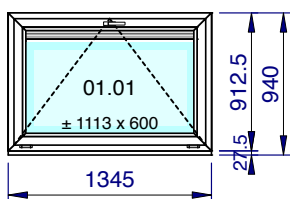

Devis DCH10853		06/05/18	Vos références: Kots et Studios	Traité par g.dieudonne	Dimensions fabrication
Châssis 081	Qté 1	Système: Kommerling 76 AD	Parcloses: Parclose (76AD)	Couleur: Extérieur: Brun noir nervuré; Intérieur: Blanc lisse (base)	

	Description	Couleur	
		Extérieur	Intérieur
	Porte Simple Ouvrant Intérieur (gâche filante possible) <i>Type de Serrure</i> 3 Points à Clé P3 <i>Type de Charnières</i> Charnières Standards <i>Type de Gâches</i> Gâches individuelles <i>Trou de Poignée</i> Double Poignée/Plaque Propreté <i>Couleur poignée</i> Standard <i>Nombre de Charnières</i> Standard	Brun noir nervuré	Blanc lisse (base)
Panneaux	Panneau lisse L>H (si nervures: horizontales)		
Type d'isolation	Isolation XPS40		
Traverse(s)	Traverse ouvrant de 84 mm (76AD)		
Finition	Standard		

Articles	Quantité	Dimension
Double poignée blanche - brune sur plaque de propreté (FAM ART 5110)	1,000	
Panneau 43 mm - Tôle 1.5 - Isolant XPS40 - Tôle 1.5 mm - filmé 1 face :int. Blanc lisse WS / ext.Brun noir nervuré 80 - L x H : 585 x 750 mm	0,439	

Vitrages et panneaux	Dimensions
01.02: DVF 1 Face 4s/14/33.2 U=1.1 W/m²K - 25 mm - Warm edge: Intercalaire Thermix Noir	589 x 961
01.01: Panneau lisse L>H (si nervures: horizontales)	585 x 750

Prix du châssis	1.014,67 EUR

Châssis 082	Qté 1	Système: Kommerling 76 AD	Parcloses: Parclose (76AD)	Couleur: Extérieur: Brun noir nervuré; Intérieur: Blanc lisse (base)	

1/50 - Vue intérieure
Localisation: Rue des Blancs Chevaux 11

	Description	Couleur	
		Extérieur	Intérieur
Dormant	Dormant châssis de 67 mm (76AD) <i>Norme de vent</i> Classe IV (Grande ville) <i>Hauteur du bâtiment</i> 16 m <i>Drainage</i> En Face Avant <i>Profils périph.</i> Appui N° 15 en bas (Déduit) <i>Profil Posé ou Non Posé</i>	Brun noir nervuré	Blanc lisse (base)
Ouvrant 1	1 Vantail - Ouvrant de 78 mm (76AD) <i>Avec Rejet d'Eau</i> Non <i>Finition</i> Standard <i>Type de Fermeture</i> Tombant intérieur <i>Couleur Kit</i> Poignée Haute <i>Aérateur</i> Poignée et Caches Standard <i>Type de commande</i> Aérateur Renson AR-75 <i>Débit nominal (sous 2 Pa)</i> Commande manuelle Débit nominal de 54.9 m³/h.m	Brun noir nervuré	Blanc lisse (base)
		Brun noir	Blanc lisse (base)
		RAL 8022 - Brun noir	RAL 9016 - Blanc signalisatio

Articles	Quantité	Dimension
Seuil de 27.5 mm - KOM76AD - Couleur 80 - Ame Blanche	1,000	1.345,0

Vitrages et panneaux	Dimensions
01.01: DV 4/16/4s Clair U=1.1 W/m²K - 24 mm - Warm edge: Intercalaire Thermix Noir	1.145 x 633

Prix du châssis	719,46 EUR