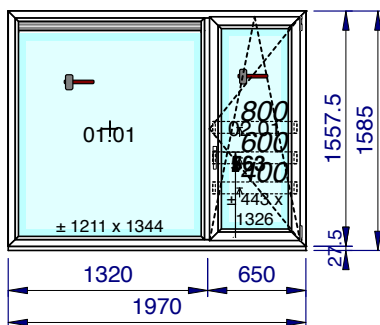

Description	Couleur	
		Extérieur	Intérieur
Dormant <i>Norme de vent</i> <i>Hauteur du bâtiment</i> <i>Drainage</i> Profils périph. Profil Posé ou Non Posé	Dormant châssis de 67 mm (76AD) <i>Classe IV (Grande ville)</i> 16 m <i>En Face Avant</i> Appui N° 15 en bas (Déduit) Non Posé	Brun noir nervuré	Blanc lisse (base)
Ouvrant 1 <i>Avec Rejet d'Eau</i> <i>Finition</i> <i>Hauteur Poignée</i> <i>Couleur Kit</i> Aérateur Type de commande Débit nominal (sous 2 Pa)	1 Vantail - Ouvrant de 78 mm (76AD) <i>Non Standard</i> Simple ouvrant OB RotoNT 513 mm <i>Poignée(s) et Caches Standard</i> Aérateur Renson AR-75 Commande manuelle Débit nominal de 54.9 m³/h.m	Brun noir nervuré	Blanc lisse (base)

Articles	Quantité	Dimension
Seuil de 27.5 mm - KOM76AD - Couleur 80 - Ame Blanche	1,000	890,0

Vitrages et panneaux	Dimensions
01.01: DV 4/16/4s Clair U=1.1 W/m²K - 24 mm - Warm edge: Intercalaire Thermix Noir	690 x 943

Prix du châssis	612,92 EUR

Châssis 009	Qté 1	Système: Kommerling 76 AD	Parcloses: Parclose (76AD)	Couleur: Extérieur: Brun noir nervuré; Intérieur: Blanc lisse (base)

1/50 - Vue intérieure
Localisation: Rue du Paradis 2/101 à 108 Commun