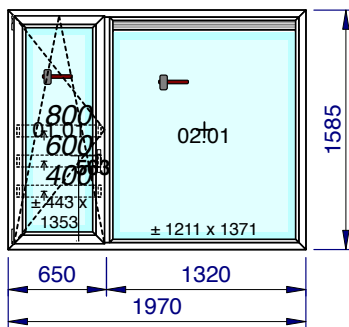

Devis DCH10853		06/05/18	Vos références: Kots et Studios	Traité par g.dieudonne	Dimensions fabrication
Châssis 093	Qté 1	Système: Kommerling 76 AD	Parcloses: Parclose (76AD)	Couleur: Extérieur: Brun noir nervuré; Intérieur: Blanc lisse (base)	

	Description	Couleur	
		Extérieur	Intérieur
Option 1 Option 2 Option 3 Hauteur Poignée Couleur Kit	Simple ouvrant OB RotoNT Listel Alu laqué + embouts 400 Listel Alu laqué + embouts 600 Listel Alu laqué + embouts 800 563 mm Poignée(s) et Caches Standard	Brun noir nervuré	Blanc lisse (base)

Articles	Quantité	Dimension
Seuil de 27.5 mm - KOM76AD - Couleur 80 - Ame Blanche	1,000	1.960,0

Vitrages et panneaux	Dimensions
01.01: DVF 1 Face 4s/14/33.2 U=1.1 W/m²K - 25 mm - Warm edge: Intercalaire Thermix Noir	1.233 x 1.371
02.01: DVF 1 Face 4s/14/33.2 U=1.1 W/m²K - 25 mm - Warm edge: Intercalaire Thermix Noir	475 x 1.353

Prix du châssis	1.317,40 EUR

Châssis 094	Qté 1	Système: Kommerling 76 AD	Parcloses: Parclose (76AD)	Couleur: Extérieur: Brun noir nervuré; Intérieur: Blanc lisse (base)	

1/50 - Vue intérieure
Localisation: Rue du Paradis1/002