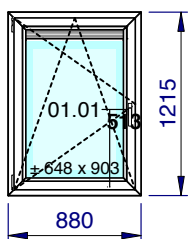

Description	Couleur	
		Extérieur	Intérieur
Dormant	Dormant châssis de 67 mm (76AD) <i>Norme de vent Classe IV (Grande ville)</i> <i>Hauteur du bâtiment 16 m</i> <i>Drainage En Face Avant</i>	Brun noir nervuré	Blanc lisse (base)
Ouvrant 1	1 Vantail - Ouvrant de 78 mm (76AD) <i>Avec Rejet d'Eau Non</i> <i>Finition Standard</i> <i>Simple ouvrant OB RotoNT</i> <i>Hauteur Poignée 263 mm</i> <i>Couleur Kit Poignée(s) et Caches Standard</i> Aérateur Type de commande Débit nominal (sous 2 Pa)	Brun noir nervuré	Blanc lisse (base)

1/50 - Vue intérieure
Localisation: Rue du Pachis 2/208

Vitrages et panneaux	Dimensions
01.01: DV 4/16/4s Clair U=1.1 W/m²K - 24 mm - Warm edge: Intercalaire Thermix Noir	1.115 x 630

Prix du châssis	667,96 EUR

Châssis 060	Qté 1	Système: Kommerling 76 AD	Parcloses: Parclose (76AD)	Couleur: Extérieur: Brun noir nervuré; Intérieur: Blanc lisse (base)