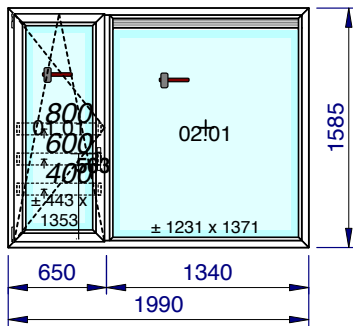

Devis DCH10853	06/05/18	Vos références: Kots et Studios	Traité par g.dieudonne	Dimensions fabrication

Châssis 083	Qté 1	Système: Kommerling 76 AD	Parcloses: Parclose (76AD)	Couleur: Extérieur: Brun noir nervuré; Intérieur: Blanc lisse (base)

1/50 - Vue intérieure
Localisation: Rue des Blancs Chevaux 13