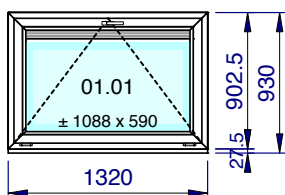

Description	Couleur	
		Extérieur	Intérieur
Dormant Norme de vent Hauteur du bâtiment Drainage Meneau(x) Finition Renforcement traverse	Dormant châssis de 67 mm (76AD) Classe IV (Grande ville) 16 m En Face Avant Traverse dormant de 84 mm (76AD) Standard Non	Brun noir nervuré	Blanc lisse (base)
Ouvrant 1 Avec Rejet d'Eau Finition	1 Vantail - Ouvrant de 78 mm (76AD) Non Standard Simple ouvrant OB RotoNT Listel Alu laqué + embouts 400 Listel Alu laqué + embouts 600 Listel Alu laqué + embouts 800 563 mm Poignée(s) et Caches Standard	Brun noir nervuré	Blanc lisse (base)
Ouvrant 2 Aérateur Type de commande Débit nominal (sous 2 Pa)	Fixe Simple Cadre (76AD) Aérateur Renson AR-75 Commande manuelle Débit nominal de 54.9 m³/h.m	Brun noir nervuré RAL 8022 - Brun noir	Blanc lisse (base) RAL 9016 - Blanc signalisatio

Vitrages et panneaux	Dimensions
01.01: DVF 1 Face 4s/14/33.2 U=1.1 W/m²K - 25 mm - Warm edge: Intercalaire Thermix Noir	475 x 1.385
02.01: DVF 1 Face 4s/14/33.2 U=1.1 W/m²K - 25 mm - Warm edge: Intercalaire Thermix Noir	1.243 x 1.403

Prix du châssis	1.300,43 EUR

Châssis 095	Qté 1	Système: Kommerling 76 AD	Parcloses: Parclose (76AD)	Couleur: Extérieur: Brun noir nervuré; Intérieur: Blanc lisse (base)	

1/50 - Vue intérieure
Localisation: Rue du Paradis1/002