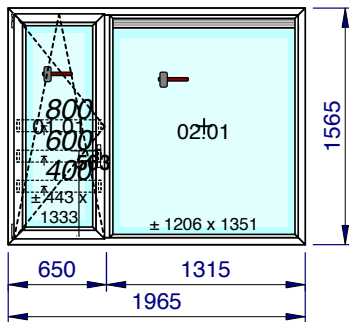

Devis DCH10853	06/05/18	Vos références: Kots et Studios	Traité par g.dieudonne	Dimensions fabrication

Châssis 078	Qté 1	Système: Kommerling 76 AD	Parcloses: Parclose (76AD)	Couleur: Extérieur: Brun noir nervuré; Intérieur: Blanc lisse (base)