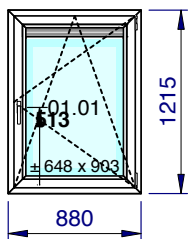

Description	Couleur	
		Extérieur	Intérieur
Dormant <i>Norme de vent</i> <i>Hauteur du bâtiment</i> <i>Drainage</i>	Dormant châssis de 67 mm (76AD) <i>Classe IV (Grande ville)</i> 16 m <i>En Face Avant</i>	Brun noir nervuré	Blanc lisse (base)
Ouvrant 1 <i>Avec Rejet d'Eau</i> <i>Finition</i> <i>Hauteur Poignée</i> <i>Couleur Kit</i> Aérateur Type de commande Débit nominal (sous 2 Pa)	1 Vantail - Ouvrant de 78 mm (76AD) <i>Non Standard</i> Simple ouvrant OB RotoNT 513 mm <i>Poignée(s) et Caches Standard</i> Aérateur Renson AR-75 Commande manuelle Débit nominal de 54.9 m³/h.m	Brun noir nervuré	Blanc lisse (base)

Vitrages et panneaux	Dimensions
01.01: DV 4/16/4s Clair U=1.1 W/m²K - 24 mm - Warm edge: Intercalaire Thermix Noir	680 x 930

Prix du châssis	598,39 EUR

Châssis 024	Qté 1	Système: Kommerling 76 AD	Parcloses: Parclose (76AD)	Couleur: Extérieur: Brun noir nervuré; Intérieur: Blanc lisse (base)

1/50 - Vue intérieure
Localisation: Rue du Paradis 2/204