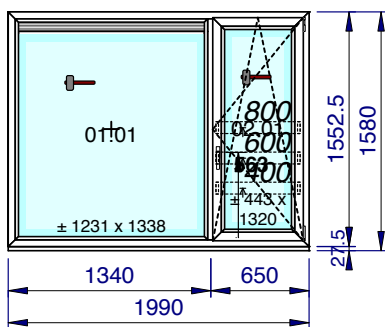

Description	Couleur	
		Extérieur	Intérieur
Dormant <i>Norme de vent</i> <i>Hauteur du bâtiment</i> <i>Drainage</i> Profils périph. Profil Posé ou Non Posé	Dormant châssis de 67 mm (76AD) <i>Classe IV (Grande ville)</i> <i>16 m</i> <i>En Face Avant</i> Appui N° 15 en bas (Déduit) Non Posé	Brun noir nervuré	Blanc lisse (base)
Ouvrant 1 <i>Avec Rejet d'Eau</i> <i>Finition</i> <i>Type de Fermeture</i> <i>Couleur Kit</i> Aérateur Type de commande Débit nominal (sous 2 Pa)	1 Vantail - Ouvrant de 78 mm (76AD) <i>Non Standard</i> Tombant intérieur <i>Poignée Haute</i> <i>Poignée et Caches Standard</i> Aérateur Renson AR-75 Commande manuelle Débit nominal de 54.9 m³/h.m	Brun noir nervuré	Blanc lisse (base)

Articles	Quantité	Dimension
Seuil de 27.5 mm - KOM76AD - Couleur 80 - Ame Blanche	1,000	1.345,0

Vitrages et panneaux	Dimensions
01.01: DV 4/16/4s Clair U=1.1 W/m²K - 24 mm - Warm edge: Intercalaire Thermix Noir	1.145 x 628

Prix du châssis	718,68 EUR

Châssis 086	Qté 1	Système: Kommerling 76 AD	Parcloses: Parclose (76AD)	Couleur: Extérieur: Brun noir nervuré; Intérieur: Blanc lisse (base)	

1/50 - Vue intérieure
Localisation: Rue des Blancs Chevaux 17