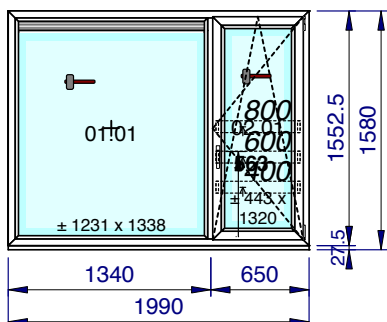

Devis DCH10853	06/05/18	Vos références: Kots et Studios	Traité par g.dieudonne	Dimensions fabrication

Châssis 079	Qté 1	Système: Kommerling 76 AD	Parcloses: Parclose (76AD)	Couleur: Extérieur: Brun noir nervuré; Intérieur: Blanc lisse (base)

Vitrages et panneaux	Dimensions
01.01: Panneau lisse L>H (si nervures: horizontales)	575 x 750

Prix du châssis	1.010,31 EUR

Châssis 080	Qté 1	Système: Kommerling 76 AD	Parcloses: Parclose (76AD)	Couleur: Extérieur: Brun noir nervuré; Intérieur: Blanc lisse (base)

1/50 - Vue intérieure
Localisation: Rue des Blancs Chevaux 11/