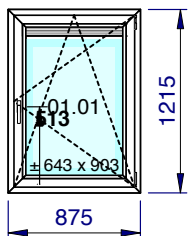

Description	Couleur	
		Extérieur	Intérieur
Dormant <i>Norme de vent</i> <i>Hauteur du bâtiment</i> <i>Drainage</i>	Dormant châssis de 67 mm (76AD) <i>Classe IV (Grande ville)</i> <i>16 m</i> <i>En Face Avant</i>	Brun noir nervuré	Blanc lisse (base)
Ouvrant 1 <i>Avec Rejet d'Eau</i> <i>Finition</i> <i>Hauteur Poignée</i> <i>Couleur Kit</i> <i>Aérateur</i> <i>Type de commande</i> <i>Débit nominal (sous 2 Pa)</i>	1 Vantail - Ouvrant de 78 mm (76AD) <i>Non</i> <i>Standard</i> Simple ouvrant OB RotoNT <i>513 mm</i> <i>Poignée(s) et Caches Standard</i> Aérateur Renson AR-75 Commande manuelle Débit nominal de 54.9 m³/h.m	Brun noir nervuré	Blanc lisse (base)

Vitrages et panneaux	Dimensions
01.01: DV 4/16/4s Clair U=1.1 W/m²K - 24 mm - Warm edge: Intercalaire Thermix Noir	675 x 935

Prix du châssis	598,26 EUR

Châssis 051	Qté 1	Système: Kommerling 76 AD	Parcloses: Parclose (76AD)	Couleur: Extérieur: Brun noir nervuré; Intérieur: Blanc lisse (base)

1/50 - Vue intérieure
Localisation: Rue du Pachis 2/202