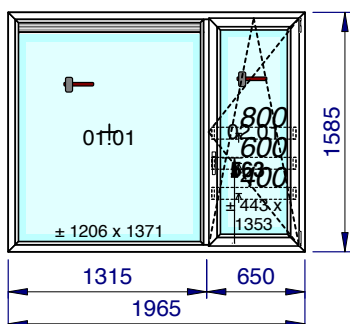

Devis DCH10853	06/05/18	Vos références: Kots et Studios	Traité par g.dieudonne	Dimensions fabrication

Châssis 112	Qté 1	Système: Kommerling 76 AD	Parcloses: Parclose (76AD)	Couleur: Extérieur: Brun noir nervuré; Intérieur: Blanc lisse (base)

Articles	Quantité	Dimension
Seuil de 27.5 mm - KOM76AD - Couleur 80 - Ame Blanche	1,000	1.320,0

Vitrages et panneaux	Dimensions
01.01: DV 4/16/4s Clair U=1.1 W/m²K - 24 mm - Warm edge: Intercalaire Thermix Noir	1.120 x 698

Prix du châssis	536,65 EUR

Châssis 113	Qté 1	Système: Kommerling 76 AD	Parcloses: Parclose (76AD)	Couleur: Extérieur: Brun noir nervuré; Intérieur: Blanc lisse (base)

1/50 - Vue intérieure
Localisation: Rue du Pachis 2/003

	Description	Couleur	
		Extérieur	Intérieur
Dormant <i>Norme de vent</i> <i>Hauteur du bâtiment</i> <i>Drainage</i> <i>Meneau(x)</i> <i>Finition</i> <i>Renforcement</i> <i>traverse</i>	Dormant châssis de 67 mm (76AD) <i>Classe IV (Grande ville)</i> <i>16 m</i> <i>En Face Avant</i> Traverse dormant de 84 mm (76AD) <i>Standard</i> <i>Non</i>	Brun noir nervuré	Blanc lisse (base)
Ouvrant 1 Aérateur Type de commande Débit nominal (sous 2 Pa)	Fixe Simple Cadre (76AD) Aérateur Renson AR-75 Commande manuelle Débit nominal de 54.9 m³/h.m	Brun noir nervuré RAL 8022 - Brun noir	Blanc lisse (base) RAL 9016 - Blanc signalisatio
Ouvrant 2 <i>Avec Rejet d'Eau</i> <i>Finition</i> Option 1 Option 2 Option 3 <i>Hauteur Poignée</i> <i>Couleur Kit</i>	1 Vantail - Ouvrant de 78 mm (76AD) <i>Non</i> <i>Standard</i> Simple ouvrant OB RotoNT Listel Alu laqué + embouts 400 Listel Alu laqué + embouts 600 Listel Alu laqué + embouts 800 <i>563 mm</i> <i>Poignée(s) et Caches Standard</i>	Brun noir nervuré Brun noir nervuré	Blanc lisse (base) Blanc lisse (base)

Vitrages et panneaux	Dimensions
01.01: DVF 1 Face 4s/14/33.2 U=1.1 W/m²K - 25 mm - Warm edge: Intercalaire Thermix Noir	1.238 x 1.403
02.01: DVF 1 Face 4s/14/33.2 U=1.1 W/m²K - 25 mm - Warm edge: Intercalaire Thermix Noir	475 x 1.385

Prix du châssis	1.299,84 EUR

Fournitures supplémentaires: profils					
Code	Description	Quantité	Longueur	Prix unitaire	Total
K-PC-PA9.G1	Seuil de 50 mm - KOM76AD refendable - Couleur 80 - Ame	130,000	6.000	10,35 EUR	8.072,55 EUR
91005.WS	Plat de 50x3 mm - Blanc dans la masse	130,000	6.000	1,81 EUR	1.413,48 EUR
K-PC-EQ50X100.WS	Equerre 50x 100 - KOM76AD - Blanc dans la masse	50,000	6.000	5,99 EUR	1.796,05 EUR

Instructions pour la pose					
Code	Description	Quantité	Unité	Prix unitaire	Total
D-25DEPBOIS	Dépose anciennes menuiseries bois	191,280	m²		
EV-25EVACCHA	Evacuation anciens châssis	191,820	m²		
P-25MATPOS	Forfait matériel de pose	191,820	m²		
P-25POSPVC+20M²	Pose de menuiseries en pvc sur seuil pierre bleue	191,820	m²		
I-25ISOLPU	Isolation des menuiseries avec mousse PU	593,760	mct		
ET-25REJPOL-50MC	Rejointoyage extérieur au silicone polyuréthane (épaisseur du joint de max. 15mm)	593,760	mct		
F-25LATFININT	Pose de latte de finition intérieure en pvc ou aluminium	593,760	mct		
F-25LATFINEXT	Pose de latte de finition extérieure en pvc ou aluminium	593,760	mct		
D-25INSTAL	Installation de chantier	1,000	fft		
M-25LIFT	Manutention avec lift extérieur	30,000	heure