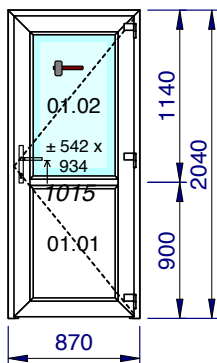

Devis DCH10853		06/05/18	Vos références: Kots et Studios	Traité par g.dieudonne	Dimensions fabrication
Châssis 104	Qté 1	Système: Kommerling 76 AD	Parcloses: Parclose (76AD)	Couleur: Extérieur: Brun noir nervuré; Intérieur: Blanc lisse (base)	

	Description	Couleur	
		Extérieur	Intérieur
Option 1 Option 2 Option 3 <i>Hauteur Poignée</i> <i>Couleur Kit</i>	Simple ouvrant OB RotoNT Listel Alu laqué + embouts 400 Listel Alu laqué + embouts 600 Listel Alu laqué + embouts 800 563 mm <i>Poignée(s) et Caches Standard</i>	Brun noir nervuré	Blanc lisse (base)

Articles	Quantité	Dimension
Seuil de 27.5 mm - KOM76AD - Couleur 80 - Ame Blanche	1,000	1.965,0

Vitrages et panneaux	Dimensions
01.01: DVF 1 Face 4s/14/33.2 U=1.1 W/m²K - 25 mm - Warm edge: Intercalaire Thermix Noir	1.238 x 1.356
02.01: DVF 1 Face 4s/14/33.2 U=1.1 W/m²K - 25 mm - Warm edge: Intercalaire Thermix Noir	475 x 1.338

Prix du châssis	1.314,52 EUR

Châssis 105	Qté 1	Système: Kommerling 76 AD	Parcloses: Parclose (76AD)	Couleur: Extérieur: Brun noir nervuré; Intérieur: Blanc lisse (base)	

1/50 - Vue intérieure
Localisation: Rue du Paradis 2/310

	Description	Couleur	
		Extérieur	Intérieur
Dormant <i>Norme de vent</i> <i>Hauteur du bâtiment</i> <i>Drainage</i> Seuil	Dormant châssis de 67 mm (76AD) <i>Classe IV (Grande ville)</i> 16 m <i>En Face Avant</i> Seuil de Porte pour Kommerling 76AD	Brun noir nervuré	Blanc lisse (base)
Seuil alu pour Kommerling 76AD Oui			
Ouvrant 1 <i>Type De Bas de Porte</i>	Porte Simple ouvrant de 126 mm (76AD) vers l'intérieur <i>Seuil Alu</i>	Brun noir nervuré	Blanc lisse (base)
<i>Type de Serrure</i> <i>Type de Charnières</i> <i>Type de Gâches</i> <i>Trou de Poignée</i> <i>Couleur poignée</i> <i>Nombre de Charnières</i>	Porte Simple Ouvrant Intérieur (gâche filante possible) <i>3 Points à Clé P3</i> <i>Charnières Standards</i> <i>Gâches individuelles</i> <i>Double Poignée/Plaque Propreté Standard</i>	Brun noir nervuré	Blanc lisse (base)
Panneaux	Panneau lisse L>H (si nervures: horizontales)		
<i>Type d'isolation</i> <i>Traverse(s)</i> <i>Finition</i>	Isolation XPS40 Traverse ouvrant de 84 mm (76AD) Standard		

Articles	Quantité	Dimension
Double poignée blanche - brune sur plaque de propreté (FAM ART 5110)	1,000	
Panneau 43 mm - Tôle 1.5 - Isolant XPS40 - Tôle 1.5 mm - filmé 1 face :int. Blanc lisse WS / ext.Brun noir nervuré 80 - L x H : 570 x 750 mm	0,427	

Vitrages et panneaux	Dimensions
01.02: DVF 1 Face 4s/14/33.2 U=1.1 W/m²K - 25 mm - Warm edge: Intercalaire Thermix Noir	574 x 966
01.01: Panneau lisse L>H (si nervures: horizontales)	570 x 750

Prix du châssis	1.012,23 EUR