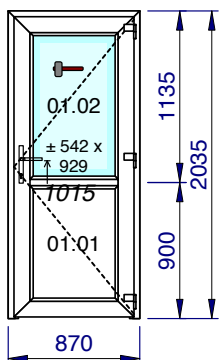

Articles	Quantité	Dimension
Seuil de 27.5 mm - KOM76AD - Couleur 80 - Ame Blanche	1,000	1.960,0

Vitrages et panneaux	Dimensions
01.01: DVF 1 Face 4s/14/33.2 U=1.1 W/m²K - 25 mm - Warm edge: Intercalaire Thermix Noir	1.233 x 1.346
02.01: DVF 1 Face 4s/14/33.2 U=1.1 W/m²K - 25 mm - Warm edge: Intercalaire Thermix Noir	475 x 1.328

Prix du châssis	1.312,51 EUR

Châssis 102	Qté 1	Système: Kommerling 76 AD	Parcloses: Parclose (76AD)	Couleur: Extérieur: Brun noir nervuré; Intérieur: Blanc lisse (base)

1/50 - Vue intérieure
Localisation: Rue du Paradis 2/210