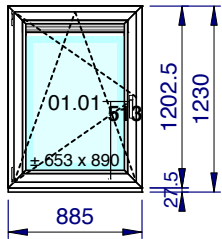

Devis DCH10853	06/05/18	Vos références: Kots et Studios	Traité par g.dieudonne	Dimensions fabrication

Châssis 004	Qté 1	Système: Kommerling 76 AD	Parcloses: Parclose (76AD)	Couleur: Extérieur: Brun noir nervuré; Intérieur: Blanc lisse (base)