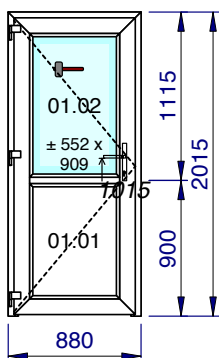

1/50 - Vue intérieure

Localisation: Rue des Blancs Chevaux 9/001

Châssis 076	Qté 1	Système: Kommerling 76 AD	Parcloses: Parclose (76AD)	Couleur: Extérieur: Brun noir nervuré; Intérieur: Blanc lisse (base)