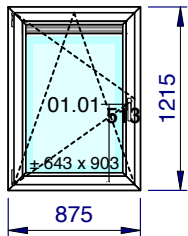

Devis DCH10853	06/05/18	Vos références: Kots et Studios	Traité par g.dieudonne	Dimensions fabrication

Châssis 049	Qté 1	Système: Kommerling 76 AD	Parcloses: Parclose (76AD)	Couleur: Extérieur: Brun noir nervuré; Intérieur: Blanc lisse (base)

Vitrages et panneaux	Dimensions
01.01: DV 4/16/4s Clair U=1.1 W/m²K - 24 mm - Warm edge: Intercalaire Thermix Noir	675 x 1.015

Prix du châssis	489,54 EUR

Châssis 050	Qté 1	Système: Kommerling 76 AD	Parcloses: Parclose (76AD)	Couleur: Extérieur: Brun noir nervuré; Intérieur: Blanc lisse (base)

1/50 - Vue intérieure
Localisation: Rue du Pachis 2/201