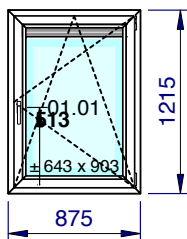

Description	Couleur	
		Extérieur	Intérieur
Dormant <i>Norme de vent</i> <i>Hauteur du bâtiment</i> <i>Drainage</i>	Dormant châssis de 67 mm (76AD) <i>Classe IV (Grande ville)</i> 16 m <i>En Face Avant</i>	Brun noir nervuré	Blanc lisse (base)
Ouvrant 1 <i>Avec Rejet d'Eau</i> <i>Finition</i> <i>Hauteur Poignée</i> <i>Couleur Kit</i> Aérateur Type de commande Débit nominal (sous 2 Pa)	1 Vantail - Ouvrant de 78 mm (76AD) <i>Non Standard</i> Simple ouvrant OB RotoNT 513 mm <i>Poignée(s) et Caches Standard</i> Aérateur Renson AR-75 Commande manuelle Débit nominal de 54.9 m³/h.m	Brun noir nervuré	Blanc lisse (base)

Vitrages et panneaux	Dimensions
01.01: DV 4/16/4s Clair U=1.1 W/m²K - 24 mm - Warm edge: Intercalaire Thermix Noir	675 x 935

Prix du châssis	598,26 EUR

Châssis 035	Qté 1	Système: Kommerling 76 AD	Parcloses: Parclose (76AD)	Couleur: Extérieur: Brun noir nervuré; Intérieur: Blanc lisse (base)

1/50 - Vue intérieure
Localisation: Rue du Paradis 2/306