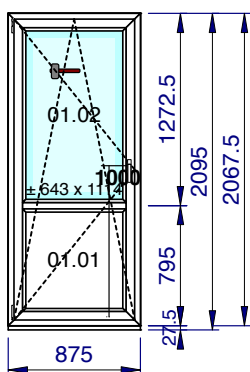

Description	Couleur	
		Extérieur	Intérieur
Dormant <i>Norme de vent</i> <i>Hauteur du bâtiment</i> <i>Drainage</i> Meneau(x) <i>Finition</i> <i>Renforcement</i> <i>traverse</i>	Dormant châssis de 67 mm (76AD) <i>Classe IV (Grande ville)</i> <i>16 m</i> <i>En Face Avant</i> Traverse dormant de 84 mm (76AD) <i>Standard</i> <i>Non</i>	Brun noir nervuré	Blanc lisse (base)
Ouvrant 1 Panneaux Type d'isolation	Fixe Simple Cadre (76AD) Panneau lisse L>H (si nervures: horizontales) Isolation XPS40	Brun noir nervuré	Blanc lisse (base)
Ouvrant 2 <i>Avec Rejet d'Eau</i> <i>Finition</i> <i>Hauteur Poignée</i> <i>Couleur Kit</i>	1 Vantail - Ouvrant de 78 mm (76AD) <i>Non</i> <i>Standard</i> Simple ouvrant OB RotoNT <i>563 mm</i> <i>Poignée(s) et Caches Standard</i>	Brun noir nervuré	Blanc lisse (base)

1/50 - Vue intérieure
Localisation: Rue du Paradis 2/couloir

Articles	Quantité	Dimension
Panneau 43 mm - Tôle 1.5 - Isolant XPS40 - Tôle 1.5 mm - filmé 1 face :int. Blanc lisse WS / ext.Brun noir nervuré 80 - L x H : 939 x 819 mm	0,769	

Vitrages et panneaux	Dimensions
02.01: DV 4/16/4s Clair U=1.1 W/m²K - 24 mm - Warm edge: Intercalaire Thermix Noir	845 x 1.275
01.01: Panneau lisse L>H (si nervures: horizontales)	939 x 819

Prix du châssis 894,00 EUR

Châssis 039	Qté 1	Système: Kommerling 76 AD	Parcloses: Parclose (76AD)	Couleur: Extérieur: Brun noir nervuré; Intérieur: Blanc lisse (base)