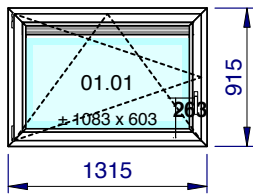

Devis DCH10853	06/05/18	Vos références: Kots et Studios	Traité par g.dieudonne	Dimensions fabrication

Châssis 071	Qté 1	Système: Kommerling 76 AD	Parcloses: Parclose (76AD)	Couleur: Extérieur: Brun noir nervuré; Intérieur: Blanc lisse (base)

1/50 - Vue intérieure
Localisation: Rue du Pachis 2/308