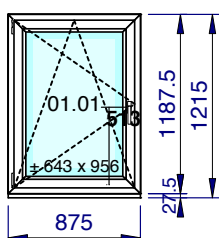

Devis DCH10853	06/05/18	Vos références: Kots et Studios	Traité par g.dieudonne	Dimensions fabrication

Châssis 102	Qté 1	Système: Kommerling 76 AD	Parcloses: Parclose (76AD)	Couleur: Extérieur: Brun noir nervuré; Intérieur: Blanc lisse (base)

Articles	Quantité	Dimension
Double poignée blanche - brune sur plaque de propreté (FAM ART 5110)	1,000	
Panneau 43 mm - Tôle 1.5 - Isolant XPS40 - Tôle 1.5 mm - filmé 1 face :int. Blanc lisse WS / ext. Brun noir nervuré 80 - L x H : 570 x 750 mm	0,427	

Vitrages et panneaux	Dimensions
01.02: DVF 1 Face 4s/14/33.2 U=1.1 W/m²K - 25 mm - Warm edge: Intercalaire Thermix Noir	574 x 961
01.01: Panneau lisse L>H (si nervures: horizontales)	570 x 750

Prix du châssis	1.011,64 EUR

Châssis 103	Qté 1	Système: Kommerling 76 AD	Parcloses: Parclose (76AD)	Couleur: Extérieur: Brun noir nervuré; Intérieur: Blanc lisse (base)

1/50 - Vue intérieure
Localisation: Rue du Paradis 2/310