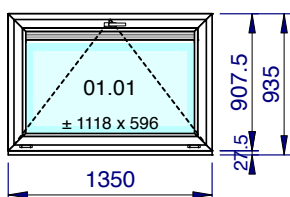

Articles	Quantité	Dimension
Double poignée blanche - brune sur plaque de propreté (FAM ART 5110)	1,000	
Panneau 43 mm - Tôle 1.5 - Isolant XPS40 - Tôle 1.5 mm - filmé 1 face :int. Blanc lisse WS / ext.Brun noir nervuré 80 - L x H : 590 x 750 mm	0,443	

Vitrages et panneaux	Dimensions
01.02: DVF 1 Face 4s/14/33.2 U=1.1 W/m²K - 25 mm - Warm edge: Intercalaire Thermix Noir	594 x 966
01.01: Panneau lisse L>H (si nervures: horizontales)	590 x 750

Prix du châssis	1.016,27 EUR

Châssis 091	Qté 1	Système: Kommerling 76 AD	Parcloses: Parclose (76AD)	Couleur: Extérieur: Brun noir nervuré; Intérieur: Blanc lisse (base)

1/50 - Vue intérieure
Localisation: Rue des Blancs Chevaux 19