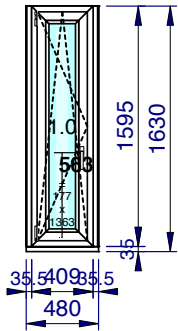

Devis DCH10853	06/05/18	Vos références: Kots et Studios	Traité par g.dieudonne	Dimensions fabrication

Châssis 098B	Qté 1	Système: Kommerling 76 AD	Parclases: Parclose (76AD)	Couleur: Extérieur: Brun noir nervuré; Intérieur: Blanc lisse (base)