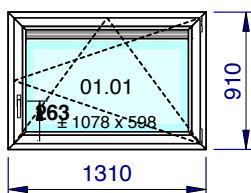

Description	Couleur	
		Extérieur	Intérieur
Dormant <i>Norme de vent</i> <i>Hauteur du bâtiment</i> <i>Drainage</i>	Dormant châssis de 67 mm (76AD) <i>Classe IV (Grande ville)</i> 16 m <i>En Face Avant</i>	Brun noir nervuré	Blanc lisse (base)
Ouvrant 1 <i>Avec Rejet d'Eau</i> <i>Finition</i> <i>Hauteur Poignée</i> <i>Couleur Kit</i> Aérateur Type de commande Débit nominal (sous 2 Pa)	1 Vantail - Ouvrant de 78 mm (76AD) <i>Non Standard</i> Simple ouvrant OB RotoNT 513 mm <i>Poignée(s) et Caches Standard</i> Aérateur Renson AR-75 Commande manuelle Débit nominal de 54.9 m³/h.m	Brun noir nervuré	Blanc lisse (base)
Vitrages et panneaux		Dimensions	
01.01: DV 4/16/4s Clair U=1.1 W/m²K - 24 mm - Warm edge: Intercalaire Thermix Noir		675 x 935	
Prix du châssis			598,26 EUR

Châssis 019	Qté 1	Système: Kommerling 76 AD	Parcloses: Parclose (76AD)	Couleur: Extérieur: Brun noir nervuré; Intérieur: Blanc lisse (base)	

1/50 - Vue intérieure
Localisation: Rue du Paradis 2/105