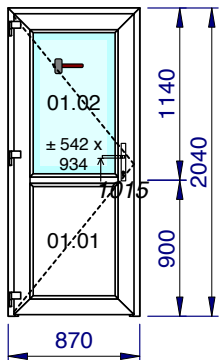

Devis DCH10853	06/05/18	Vos références: Kots et Studios	Traité par g.dieudonne	Dimensions fabrication

Châssis 086	Qté 1	Système: Kommerling 76 AD	Parcloses: Parclose (76AD)	Couleur: Extérieur: Brun noir nervuré; Intérieur: Blanc lisse (base)

Vitrages et panneaux	Dimensions
01.01: DVF 1 Face 4s/14/33.2 U=1.1 W/m²K - 25 mm - Warm edge: Intercalaire Thermix Noir	1.263 x 1.371
02.01: DVF 1 Face 4s/14/33.2 U=1.1 W/m²K - 25 mm - Warm edge: Intercalaire Thermix Noir	475 x 1.353

Prix du châssis	1.321,61 EUR

Châssis 087	Qté 1	Système: Kommerling 76 AD	Parcloses: Parclose (76AD)	Couleur: Extérieur: Brun noir nervuré; Intérieur: Blanc lisse (base)

1/50 - Vue intérieure
Localisation: Rue des Blancs Chevaux 17