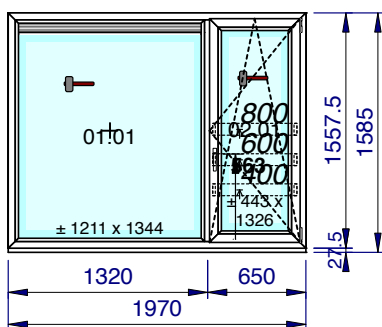

Devis DCH10853		06/05/18	Vos références: Kots et Studios	Traité par g.dieudonne	Dimensions fabrication
Châssis 076	Qté 1	Système: Kommerling 76 AD	Parcloses: Parclose (76AD)	Couleur: Extérieur: Brun noir nervuré; Intérieur: Blanc lisse (base)	

	Description	Couleur	
		Extérieur	Intérieur
Type de Serrure Type de Charnières Type de Gâches Trou de Poignée Couleur poignée Nombre de Charnières	Porte Simple Ouvrant Intérieur (gâche filante possible) 3 Points à Clé P3 Charnières Standards Gâches individuelles Double Poignée/Plaque Propreté Standard	Brun noir nervuré	Blanc lisse (base)
Panneaux	Panneau lisse L>H (si nervures: horizontales)		
Type d'isolation	Isolation XPS40		
Traverse(s)	Traverse ouvrant de 84 mm (76AD)		
Finition	Standard		

Articles	Quantité	Dimension
Double poignée blanche - brune sur plaque de propreté (FAM ART 5110)	1,000	
Panneau 43 mm - Tôle 1.5 - Isolant XPS40 - Tôle 1.5 mm - filmé 1 face :int. Blanc lisse WS / ext.Brun noir nervuré 80 - L x H : 580 x 750 mm	0,435	

Vitrages et panneaux	Dimensions
01.02: DVF 1 Face 4s/14/33.2 U=1.1 W/m²K - 25 mm - Warm edge: Intercalaire Thermix Noir	584 x 941
01.01: Panneau lisse L>H (si nervures: horizontales)	580 x 750

Prix du châssis	1.011,33 EUR

Châssis 077	Qté 1	Système: Kommerling 76 AD	Parcloses: Parclose (76AD)	Couleur: Extérieur: Brun noir nervuré; Intérieur: Blanc lisse (base)	

1/50 - Vue intérieure
Localisation: Rue des Blancs Chevaux 9/101

	Description	Couleur	
		Extérieur	Intérieur
Dormant Norme de vent Hauteur du bâtiment Drainage Meneau(x) Finition Renforcement traverse	Dormant châssis de 67 mm (76AD) Classe IV (Grande ville) 16 m En Face Avant Traverse dormant de 84 mm (76AD) Standard Non	Brun noir nervuré	Blanc lisse (base)
Profils périph. Profil Posé ou Non Posé	Appui N° 15 en bas (Déduit) Non Posé	Brun noir nervuré	Blanc lisse (base)
Ouvrant 1	Fixe Simple Cadre (76AD)	Brun noir nervuré	Blanc lisse (base)
Aérateur Type de commande Débit nominal (sous 2 Pa)	Aérateur Renson AR-75 Commande manuelle Débit nominal de 54.9 m³/h.m	RAL 8022 - Brun noir	RAL 9016 - Blanc signalisation
Ouvrant 2 Avec Rejet d'Eau Finition	1 Vantail - Ouvrant de 78 mm (76AD) Non Standard Simple ouvrant OB RotoNT	Brun noir nervuré	Blanc lisse (base)
Option 1 Option 2 Option 3 Hauteur Poignée Couleur Kit	Listel Alu laqué + embouts 400 Listel Alu laqué + embouts 600 Listel Alu laqué + embouts 800 563 mm Poignée(s) et Caches Standard	Brun noir nervuré	Blanc lisse (base)

Articles	Quantité	Dimension
Seuil de 27.5 mm - KOM76AD - Couleur 80 - Ame Blanche	1,000	1.970,0

Vitrages et panneaux	Dimensions
01.01: DVF 1 Face 4s/14/33.2 U=1.1 W/m²K - 25 mm - Warm edge: Intercalaire Thermix Noir	1.243 x 1.376
02.01: DVF 1 Face 4s/14/33.2 U=1.1 W/m²K - 25 mm - Warm edge: Intercalaire Thermix Noir	475 x 1.358

Prix du châssis	1.319,88 EUR