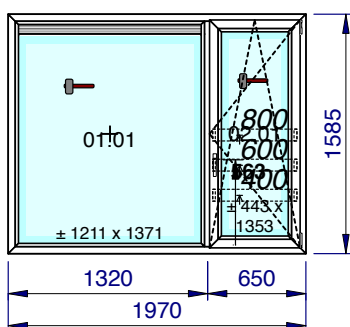

Devis DCH10853	06/05/18	Vos références: Kots et Studios	Traité par g.dieudonne	Dimensions fabrication

Châssis 110	Qté 1	Système: Kommerling 76 AD	Parcloses: Parclose (76AD)	Couleur: Extérieur: Brun noir nervuré; Intérieur: Blanc lisse (base)

	Description	Couleur	
		Extérieur	Intérieur
Hauteur Poignée Couleur Kit	Simple ouvrant OB RotoNT 263 mm Poignée(s) et Caches Standard	Brun noir nervuré	Blanc lisse (base)
Articles	Quantité	Dimension	
Seuil de 27.5 mm - KOM76AD - Couleur 80 - Ame Blanche	1,000	1.320,0	
Vitrages et panneaux	Dimensions		
01.01: DV 4/16/4s Clair U=1.1 W/m²K - 24 mm - Warm edge: Intercalaire Thermix Noir	1.120 x 713		
Prix du châssis		523,49 EUR	

Châssis 111	Qté 1	Système: Kommerling 76 AD	Parcloses: Parclose (76AD)	Couleur: Extérieur: Brun noir nervuré; Intérieur: Blanc lisse (base)

1/50 - Vue intérieure
Localisation: Rue du Pachis 2/002