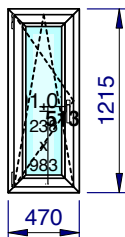

1/50 - Vue intérieure
Localisation: Rue du Pachis 2/206

	Description	Couleur	
		Extérieur	Intérieur
Dormant <i>Norme de vent</i> <i>Hauteur du bâtiment</i> <i>Drainage</i>	Dormant châssis de 67 mm (76AD) <i>Classe IV (Grande ville)</i> <i>16 m</i> <i>En Face Avant</i>	Brun noir nervuré	Blanc lisse (base)
Ouvrant 1 <i>Avec Rejet d'Eau</i> <i>Finition</i> <i>Hauteur Poignée</i> <i>Couleur Kit</i> <i>Aérateur</i> <i>Type de commande</i> <i>Débit nominal (sous 2 Pa)</i>	1 Vantail - Ouvrant de 78 mm (76AD) <i>Non</i> <i>Standard</i> Simple ouvrant OB RotoNT <i>513 mm</i> <i>Poignée(s) et Caches Standard</i> Aérateur Renson AR-75 Commande manuelle Débit nominal de 54.9 m³/h.m	Brun noir nervuré	Blanc lisse (base)

Vitrages et panneaux	Dimensions
01.01: DV 4/16/4s Clair U=1.1 W/m²K - 24 mm - Warm edge: Intercalaire Thermix Noir	680 x 935

Prix du châssis 599,00 EUR

Châssis 056	Qté 1	Système: Kommerling 76 AD	Parcloses: Parclose (76AD)	Couleur: Extérieur: Brun noir nervuré; Intérieur: Blanc lisse (base)