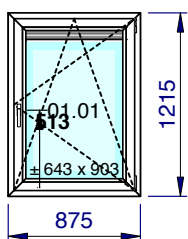

1/50 - Vue intérieure
Localisation: Rue du Paradis 2/205

	Description	Couleur	
		Extérieur	Intérieur
Dormant <i>Norme de vent</i> <i>Hauteur du bâtiment</i> <i>Drainage</i>	Dormant châssis de 67 mm (76AD) <i>Classe IV (Grande ville)</i> <i>16 m</i> <i>En Face Avant</i>	Brun noir nervuré	Blanc lisse (base)
Ouvrant 1 <i>Avec Rejet d'Eau</i> <i>Finition</i> <i>Hauteur Poignée</i> <i>Couleur Kit</i> <i>Aérateur</i> <i>Type de commande</i> <i>Débit nominal (sous 2 Pa)</i>	1 Vantail - Ouvrant de 78 mm (76AD) <i>Non</i> <i>Standard</i> Simple ouvrant OB RotoNT <i>513 mm</i> <i>Poignée(s) et Caches Standard</i> Aérateur Renson AR-75 Commande manuelle Débit nominal de 54.9 m³/h.m	Brun noir nervuré	Blanc lisse (base)

Vitrages et panneaux	Dimensions
01.01: DV 4/16/4s Clair U=1.1 W/m²K - 24 mm - Warm edge: Intercalaire Thermix Noir	680 x 935

Prix du châssis **599,00 EUR**

Châssis 026	Qté 1	Système: Kommerling 76 AD	Parcloses: Parclose (76AD)	Couleur: Extérieur: Brun noir nervuré; Intérieur: Blanc lisse (base)