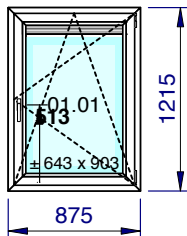

Devis DCH10853		06/05/18	Vos références: Kots et Studios	Traité par g.dieudonne	Dimensions fabrication
Châssis 017	Qté 1	Système: Kommerling 76 AD	Parcloses: Parclose (76AD)	Couleur: Extérieur: Brun noir nervuré; Intérieur: Blanc lisse (base)	

	Description	Couleur	
		Extérieur	Intérieur
<i>Hauteur Poignée</i> <i>Couleur Kit</i> Aérateur Type de commande Débit nominal (sous 2 Pa)	Simple ouvrant OB RotoNT 513 mm <i>Poignée(s) et Caches Standard</i> Aérateur Renson AR-75 Commande manuelle Débit nominal de 54.9 m³/h.m	Brun noir nervuré	Blanc lisse (base)
Articles		Quantité	Dimension
Rehausse de 30 mm - KOM76AD - Couleur 80 (ext.), WS (int.) - Ame Blanche		1,000	1.220,0
Prépose sur Châssis		1,000	
Vitrages et panneaux		Dimensions	
01.01: DV 4/16/4s Clair U=1.1 W/m²K - 24 mm - Warm edge: Intercalaire Thermix Noir		660 x 940	
Prix du châssis			614,61 EUR

Châssis 018	Qté 1	Système: Kommerling 76 AD	Parcloses: Parclose (76AD)	Couleur: Extérieur: Brun noir nervuré; Intérieur: Blanc lisse (base)	

1/50 - Vue intérieure
Localisation: Rue du Paradis 2/104