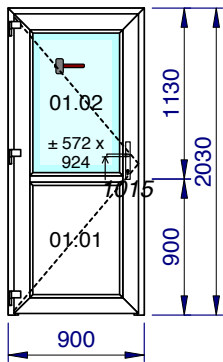

Devis DCH10853	06/05/18	Vos références: Kots et Studios	Traité par g.dieudonne	Dimensions fabrication

Châssis 099	Qté 1	Système: Kommerling 76 AD	Parcloses: Parclose (76AD)	Couleur: Extérieur: Brun noir nervuré; Intérieur: Blanc lisse (base)

1/50 - Vue intérieure
Localisation: Rue du Paradis 2/209