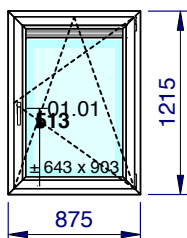

Devis DCH10853	06/05/18	Vos références: Kots et Studios	Traité par g.dieudonne	Dimensions fabrication

Châssis 033	Qté 1	Système: Kommerling 76 AD	Parcloses: Parclose (76AD)	Couleur: Extérieur: Brun noir nervuré; Intérieur: Blanc lisse (base)

1/50 - Vue intérieure
Localisation: Rue du Paradis 2/302