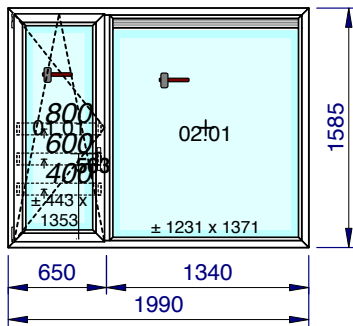

Devis DCH10853	06/05/18	Vos références: Kots et Studios	Traité par g.dieudonne	Dimensions fabrication

Châssis 108	Qté 1	Système: Kommerling 76 AD	Parcloses: Parclose (76AD)	Couleur: Extérieur: Brun noir nervuré; Intérieur: Blanc lisse (base)

1/50 - Vue intérieure
Localisation: Rue du Pachis 2/001