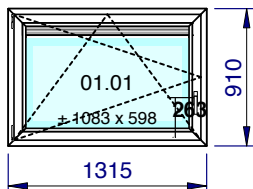

Description	Couleur	
		Extérieur	Intérieur
Dormant	Dormant châssis de 67 mm (76AD) <i>Norme de vent Classe IV (Grande ville)</i> <i>Hauteur du bâtiment 16 m</i> <i>Drainage En Face Avant</i>	Brun noir nervuré	Blanc lisse (base)
Ouvrant 1	1 Vantail - Ouvrant de 78 mm (76AD) <i>Avec Rejet d'Eau Non</i> <i>Finition Standard</i> <i>Simple ouvrant OB RotoNT</i> <i>Hauteur Poignée 513 mm</i> <i>Couleur Kit Poignée(s) et Caches Standard</i>	Brun noir nervuré	Blanc lisse (base)

1/50 - Vue intérieure
Localisation: Rue du Pachis 2/207

Vitrages et panneaux	Dimensions
01.01: DV 4/16/4s Clair U=1.1 W/m²K - 24 mm - Warm edge: Intercalaire Thermix Noir	675 x 1.010

Prix du châssis	488,95 EUR

Châssis 059	Qté 1	Système: Kommerling 76 AD	Parcloses: Parclose (76AD)	Couleur: Extérieur: Brun noir nervuré; Intérieur: Blanc lisse (base)