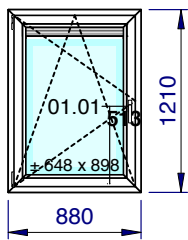

Description	Couleur	
		Extérieur	Intérieur
Dormant <i>Norme de vent</i> <i>Hauteur du bâtiment</i> <i>Drainage</i>	Dormant châssis de 67 mm (76AD) <i>Classe IV (Grande ville)</i> 16 m <i>En Face Avant</i>	Brun noir nervuré	Blanc lisse (base)
Ouvrant 1 <i>Avec Rejet d'Eau</i> <i>Finition</i> <i>Hauteur Poignée</i> <i>Couleur Kit</i> Aérateur Type de commande Débit nominal (sous 2 Pa)	1 Vantail - Ouvrant de 78 mm (76AD) <i>Non Standard</i> Simple ouvrant OB RotoNT 513 mm <i>Poignée(s) et Caches Standard</i> Aérateur Renson AR-75 Commande manuelle Débit nominal de 54.9 m³/h.m	Brun noir nervuré	Blanc lisse (base)

Vitrages et panneaux	Dimensions
01.01: DV 4/16/4s Clair U=1.1 W/m²K - 24 mm - Warm edge: Intercalaire Thermix Noir	675 x 935

Prix du châssis	598,26 EUR

Châssis 023	Qté 1	Système: Kommerling 76 AD	Parcloses: Parclose (76AD)	Couleur: Extérieur: Brun noir nervuré; Intérieur: Blanc lisse (base)

1/50 - Vue intérieure
Localisation: Rue du Paradis 2/203