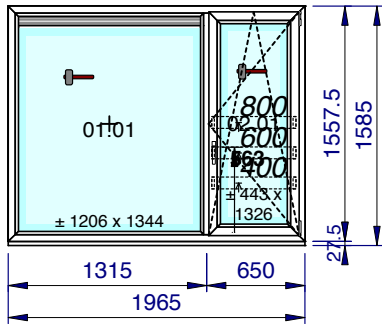

Devis DCH10853	06/05/18	Vos références: Kots et Studios	Traité par g.dieudonne	Dimensions fabrication

Châssis 020	Qté 1	Système: Kommerling 76 AD	Parcloses: Parclose (76AD)	Couleur: Extérieur: Brun noir nervuré; Intérieur: Blanc lisse (base)

1/50 - Vue intérieure

Localisation: Rue du Paradis 2/201 à 208 Commu

	Description	Couleur	
		Extérieur	Intérieur
Dormant <i>Norme de vent</i> <i>Hauteur du bâtiment</i> <i>Drainage</i> Meneau(x) <i>Finition</i> <i>Renforcement</i> <i>traverse</i> Profils périph. Profil Posé ou Non Posé	Dormant châssis de 67 mm (76AD) <i>Classe IV (Grande ville)</i> 16 m <i>En Face Avant</i> Traverse dormant de 84 mm (76AD) <i>Standard</i> Non Appui N° 15 en bas (Déduit) Non Posé	Brun noir nervuré	Blanc lisse (base)
Ouvrant 1 Aérateur Type de commande Débit nominal (sous 2 Pa)	Fixe Simple Cadre (76AD) Aérateur Renson AR-75 Commande manuelle Débit nominal de 54.9 m³/h.m	Brun noir nervuré RAL 8022 - Brun noir	Blanc lisse (base) RAL 9016 - Blanc signalisatio
Ouvrant 2 <i>Avec Rejet d'Eau</i> <i>Finition</i> Option 1 Option 2 Option 3 <i>Hauteur Poignée</i> <i>Couleur Kit</i>	1 Vantail - Ouvrant de 78 mm (76AD) <i>Non</i> <i>Standard</i> Simple ouvrant OB RotoNT Listel Alu laqué + embouts 400 Listel Alu laqué + embouts 600 Listel Alu laqué + embouts 800 563 mm <i>Poignée(s) et Caches Standard</i>	Brun noir nervuré Brun noir nervuré	Blanc lisse (base) Blanc lisse (base)

Articles	Quantité	Dimension
Seuil de 27.5 mm - KOM76AD - Couleur 80 - Ame Blanche	1,000	1.965,0

Vitrages et panneaux	Dimensions
01.01: DVF 1 Face 4s/14/33.2 U=1.1 W/m²K - 25 mm - Warm edge: Intercalaire Thermix Noir	1.238 x 1.376
02.01: DVF 1 Face 4s/14/33.2 U=1.1 W/m²K - 25 mm - Warm edge: Intercalaire Thermix Noir	475 x 1.358

Prix du châssis	1.318,47 EUR

Châssis 021	Qté 1	Système: Kommerling 76 AD	Parcloses: Parclose (76AD)	Couleur: Extérieur: Brun noir nervuré; Intérieur: Blanc lisse (base)

1/50 - Vue intérieure

Localisation: Rue du Paradis 2/201

	Description	Couleur	
		Extérieur	Intérieur
Dormant <i>Norme de vent</i> <i>Hauteur du bâtiment</i> <i>Drainage</i>	Dormant châssis de 67 mm (76AD) <i>Classe IV (Grande ville)</i> 16 m <i>En Face Avant</i>	Brun noir nervuré	Blanc lisse (base)
Ouvrant 1 <i>Avec Rejet d'Eau</i> <i>Finition</i> <i>Hauteur Poignée</i> <i>Couleur Kit</i>	1 Vantail - Ouvrant de 78 mm (76AD) <i>Non</i> <i>Standard</i> Simple ouvrant OB RotoNT 513 mm <i>Poignée(s) et Caches Standard</i>	Brun noir nervuré Brun noir nervuré	Blanc lisse (base) Blanc lisse (base)
Aérateur Type de commande Débit nominal (sous 2 Pa)	Aérateur Renson AR-75 Commande manuelle Débit nominal de 54.9 m³/h.m	RAL 8022 - Brun noir	RAL 9016 - Blanc signalisatio

Vitrages et panneaux	Dimensions
01.01: DV 4/16/4s Clair U=1.1 W/m²K - 24 mm - Warm edge: Intercalaire Thermix Noir	690 x 930

Prix du châssis	599,81 EUR