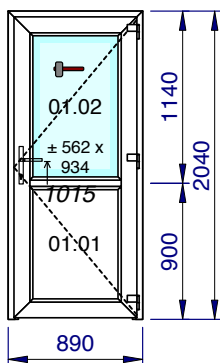

Devis DCH10853	06/05/18	Vos références: Kots et Studios	Traité par g.dieudonne	Dimensions fabrication

Châssis 090	Qté 1	Système: Kommerling 76 AD	Parcloses: Parclose (76AD)	Couleur: Extérieur: Brun noir nervuré; Intérieur: Blanc lisse (base)

1/50 - Vue intérieure
Localisation: Rue des Blancs Chevaux 19