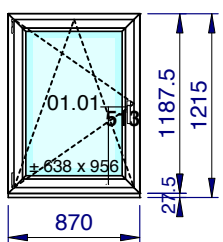

Description	Couleur	
		Extérieur	Intérieur
Dormant <i>Norme de vent</i> <i>Hauteur du bâtiment</i> <i>Drainage</i> Seuil	Dormant châssis de 67 mm (76AD) <i>Classe IV (Grande ville)</i> 16 m <i>En Face Avant</i> Seuil de Porte pour Kommerling 76AD Oui	Brun noir nervuré	Blanc lisse (base)
Ouvrant 1 <i>Type De Bas de Porte</i>	Porte Simple ouvrant de 126 mm (76AD) vers l'Intérieur <i>Seuil Alu</i> Porte Simple Ouvrant Intérieur (gâche filante possible) <i>3 Points à Clé P3</i> <i>Charnières Standards</i> <i>Gâches individuelles</i> <i>Trou de Poignée</i> <i>Couleur poignée</i> <i>Nombre de Charnières</i>	Brun noir nervuré	Blanc lisse (base)
Panneaux Type d'isolation Traverse(s) Finition	Panneau lisse L>H (si nervures: horizontales) Isolation XPS40 Traverse ouvrant de 84 mm (76AD) Standard	Brun noir nervuré	Blanc lisse (base)

Articles	Quantité	Dimension
Double poignée blanche - brune sur plaque de propreté (FAM ART 5110)	1,000	
Panneau 43 mm - Tôle 1.5 - Isolant XPS40 - Tôle 1.5 mm - filmé 1 face :int. Blanc lisse WS / ext. Brun noir nervuré 80 - L x H : 600 x 750 mm	0,450	

Vitrages et panneaux	Dimensions
01.02: DVF 1 Face 4s/14/33.2 U=1.1 W/m²K - 25 mm - Warm edge: Intercalaire Thermix Noir	604 x 956
01.01: Panneau lisse L>H (si nervures: horizontales)	600 x 750

Prix du châssis	1.017,10 EUR

Châssis 100	Qté 1	Système: Kommerling 76 AD	Parcloses: Parclose (76AD)	Couleur: Extérieur: Brun noir nervuré; Intérieur: Blanc lisse (base)

1/50 - Vue intérieure
Localisation: Rue du Paradis 2/210