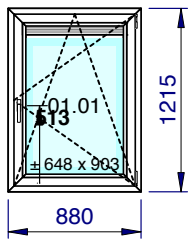

Devis DCH10853	06/05/18	Vos références: Kots et Studios	Traité par g.dieudonne	Dimensions fabrication

Châssis 054	Qté 1	Système: Kommerling 76 AD	Parcloses: Parclose (76AD)	Couleur: Extérieur: Brun noir nervuré; Intérieur: Blanc lisse (base)

Prix du châssis 667,96 EUR

Châssis 055	Qté 1	Système: Kommerling 76 AD	Parcloses: Parclose (76AD)	Couleur: Extérieur: Brun noir nervuré; Intérieur: Blanc lisse (base)