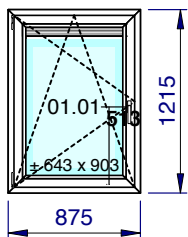

Description	Couleur	
		Extérieur	Intérieur
Dormant	Dormant châssis de 67 mm (76AD) <i>Norme de vent</i> Classe IV (Grande ville) <i>Hauteur du bâtiment</i> 16 m <i>Drainage</i> En Face Avant	Brun noir nervuré	Blanc lisse (base)
Ouvrant 1	1 Vantail - Ouvrant de 78 mm (76AD) <i>Avec Rejet d'Eau</i> Non <i>Finition</i> Standard <i>Hauteur Poignée</i> 263 mm <i>Couleur Kit</i> Poignée(s) et Caches Standard <i>Aérateur</i> Aérateur Renson AR-75 <i>Type de commande</i> Commande manuelle <i>Débit nominal (sous 2 Pa)</i> Débit nominal de 54.9 m³/h.m	Brun noir nervuré	Blanc lisse (base)

Vitrages et panneaux	Dimensions
01.01: DV 4/16/4s Clair U=1.1 W/m²K - 24 mm - Warm edge: Intercalaire Thermix Noir	1.115 x 635

Prix du châssis	669,23 EUR

Châssis 072	Qté 1	Système: Kommerling 76 AD	Parcloses: Parclose (76AD)	Couleur: Extérieur: Brun noir nervuré; Intérieur: Blanc lisse (base)

1/50 - Vue intérieure
Localisation: Rue du Pachis 2/309