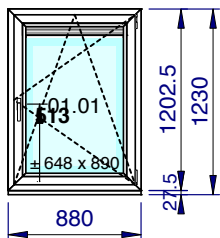

1/50 - Vue intérieure
Localisation: Rue du Paradis 2/003

	Description	Couleur	
		Extérieur	Intérieur
Dormant	Dormant châssis de 67 mm (76AD)	Brun noir nervuré	Blanc lisse (base)
<i>Norme de vent</i>	<i>Classe IV (Grande ville)</i>		
<i>Hauteur du bâtiment</i>	<i>16 m</i>		
<i>Drainage</i>	<i>En Face Avant</i>		
Profils périph.	Appui N° 15 en bas (Déduit)	Brun noir nervuré	Blanc lisse (base)
Profil Posé ou Non Posé	Non Posé		
Ouvrant 1	1 Vantail - Ouvrant de 78 mm (76AD)	Brun noir nervuré	Blanc lisse (base)
<i>Avec Rejet d'Eau</i>	<i>Non</i>		
<i>Finition</i>	<i>Standard</i>		
<i>Hauteur Poignée</i>	<i>Simple ouvrant OB RotoNT</i>	Brun noir nervuré	Blanc lisse (base)
<i>Couleur Kit</i>	<i>Poignée(s) et Caches Standard</i>		
Aérateur	Aérateur Renson AR-75	RAL 8022 - Brun noir	RAL 9016 - Blanc signalisatio
Type de commande	Commande manuelle		
Débit nominal (sous 2 Pa)	Débit nominal de 54.9 m³/h.m		

Articles	Quantité	Dimension
Seuil de 27.5 mm - KOM76AD - Couleur 80 - Ame Blanche	1,000	885,0

Vitrages et panneaux	Dimensions
01.01: DV 4/16/4s Clair U=1.1 W/m²K - 24 mm - Warm edge: Intercalaire Thermix Noir	685 x 923

Prix du châssis	609,81 EUR

Châssis 003	Qté 1	Système: Kommerling 76 AD	Parcloses: Parclose (76AD)	Couleur: Extérieur: Brun noir nervuré; Intérieur: Blanc lisse (base)