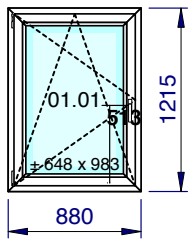

Devis DCH10853	06/05/18	Vos références: Kots et Studios	Traité par g.dieudonne	Dimensions fabrication

Châssis 029	Qté 1	Système: Kommerling 76 AD	Parcloses: Parclose (76AD)	Couleur: Extérieur: Brun noir nervuré; Intérieur: Blanc lisse (base)