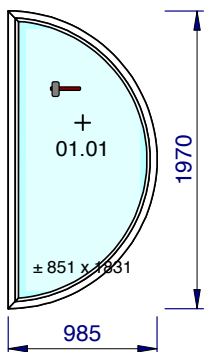

1/50 - Vue intérieure
Localisation: Rue du Paradis1/001

	Description	Couleur	
		Extérieur	Intérieur
Dormant <i>Norme de vent</i> <i>Hauteur du bâtiment</i> <i>Drainage</i> Profils périph. Profil Posé ou Non Posé	Dormant châssis de 67 mm (76AD) <i>Classe IV (Grande ville)</i> 16 m <i>En Face Avant</i> Appui N° 15 en bas (Déduit) Non Posé	Brun noir nervuré	Blanc lisse (base)
Ouvrant 1 <i>Avec Rejet d'Eau</i> <i>Finition</i> <i>Type de Fermeture</i> <i>Couleur Kit</i> Aérateur Type de commande Débit nominal (sous 2 Pa)	1 Vantail - Ouvrant de 78 mm (76AD) <i>Non</i> <i>Standard</i> Tombant intérieur <i>Poignée Haute</i> <i>Poignée et Caches Standard</i> Aérateur Renson AR-75 Commande manuelle Débit nominal de 54.9 m³/h.m	Brun noir nervuré	Blanc lisse (base) Blanc lisse (base) RAL 8022 - Brun noir

Articles	Quantité	Dimension
Seuil de 27.5 mm - KOM76AD - Couleur 80 - Ame Blanche	1,000	1.350,0

Vitrages et panneaux	Dimensions
01.01: DV 4/16/4s Clair U=1.1 W/m²K - 24 mm - Warm edge: Intercalaire Thermix Noir	1.150 x 628

Prix du châssis	719,31 EUR

Châssis 098A	Qté 1	Système: Kommerling 76 AD	Parcloles: Parclose (76AD)	Couleur: Extérieur: Brun noir nervuré; Intérieur: Blanc lisse (base)