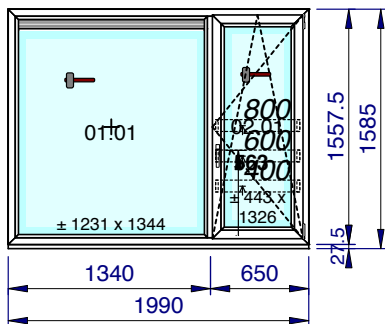

Devis DCH10853		06/05/18	Vos références: Kots et Studios	Traité par g.dieudonne	Dimensions fabrication
Châssis 095	Qté 1	Système: Kommerling 76 AD	Parcloses: Parclose (76AD)	Couleur: Extérieur: Brun noir nervuré; Intérieur: Blanc lisse (base)	

	Description	Couleur	
		Extérieur	Intérieur
Type de Fermeture Couleur Kit Aérateur Type de commande Débit nominal (sous 2 Pa)	Tombant intérieur Poignée Haute Poignée et Caches Standard Aérateur Renson AR-75 Commande manuelle Débit nominal de 54.9 m³/h.m	Brun noir nervuré RAL 8022 - Brun noir	Blanc lisse (base) RAL 9016 - Blanc signalisatio
Articles	Quantité	Dimension	
Seuil de 27.5 mm - KOM76AD - Couleur 80 - Ame Blanche	1,000	1.320,0	
Vitrages et panneaux	Dimensions		
01.01: DV 4/16/4s Clair U=1.1 W/m²K - 24 mm - Warm edge: Intercalaire Thermix Noir	1.120 x 623		
Prix du châssis		714,93 EUR	

Châssis 096	Qté 1	Système: Kommerling 76 AD	Parcloses: Parclose (76AD)	Couleur: Extérieur: Brun noir nervuré; Intérieur: Blanc lisse (base)	

1/50 - Vue intérieure
Localisation: Rue du Paradis1/001

	Description	Couleur	
		Extérieur	Intérieur
Dormant Norme de vent Hauteur du bâtiment Drainage Meneau(x) Finition Renforcement traverse Profils périph. Profil Posé ou Non Posé	Dormant châssis de 67 mm (76AD) Classe IV (Grande ville) 16 m En Face Avant Traverse dormant de 84 mm (76AD) Standard Non Appui N° 15 en bas (Déduit) Non Posé	Brun noir nervuré	Blanc lisse (base)
Ouvrant 1 Aérateur Type de commande Débit nominal (sous 2 Pa)	Fixe Simple Cadre (76AD) Aérateur Renson AR-75 Commande manuelle Débit nominal de 54.9 m³/h.m	Brun noir nervuré RAL 8022 - Brun noir	Blanc lisse (base) RAL 9016 - Blanc signalisatio
Ouvrant 2 Avec Rejet d'Eau Finition Option 1 Option 2 Option 3 Hauteur Poignée Couleur Kit	1 Vantail - Ouvrant de 78 mm (76AD) Non Standard Simple ouvrant OB RotoNT Listel Alu laqué + embouts 400 Listel Alu laqué + embouts 600 Listel Alu laqué + embouts 800 563 mm Poignée(s) et Caches Standard	Brun noir nervuré Brun noir nervuré	Blanc lisse (base) Blanc lisse (base)
Articles	Quantité	Dimension	
Seuil de 27.5 mm - KOM76AD - Couleur 80 - Ame Blanche	1,000	1.990,0	
Vitrages et panneaux	Dimensions		
01.01: DVF 1 Face 4s/14/33.2 U=1.1 W/m²K - 25 mm - Warm edge: Intercalaire Thermix Noir	1.263 x 1.376		
02.01: DVF 1 Face 4s/14/33.2 U=1.1 W/m²K - 25 mm - Warm edge: Intercalaire Thermix Noir	475 x 1.358		
Prix du châssis		1.322,60 EUR