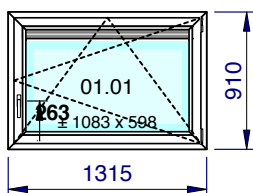

Description	Couleur	
		Extérieur	Intérieur
Dormant <i>Norme de vent</i> <i>Hauteur du bâtiment</i> <i>Drainage</i>	Dormant châssis de 67 mm (76AD) <i>Classe IV (Grande ville)</i> <i>16 m</i> <i>En Face Avant</i>	Brun noir nervuré	Blanc lisse (base)
Ouvrant 1 <i>Avec Rejet d'Eau</i> <i>Finition</i> <i>Hauteur Poignée</i> <i>Couleur Kit</i> <i>Aérateur</i> <i>Type de commande</i> <i>Débit nominal (sous 2 Pa)</i>	1 Vantail - Ouvrant de 78 mm (76AD) <i>Non</i> <i>Standard</i> Simple ouvrant OB RotoNT <i>513 mm</i> <i>Poignée(s) et Caches Standard</i> Aérateur Renson AR-75 Commande manuelle Débit nominal de 54.9 m³/h.m	Brun noir nervuré	Blanc lisse (base)

Vitrages et panneaux	Dimensions
01.01: DV 4/16/4s Clair U=1.1 W/m²K - 24 mm - Warm edge: Intercalaire Thermix Noir	675 x 935

Prix du châssis	598,26 EUR

Châssis 068	Qté 1	Système: Kommerling 76 AD	Parcloses: Parclose (76AD)	Couleur: Extérieur: Brun noir nervuré; Intérieur: Blanc lisse (base)

1/50 - Vue intérieure
Localisation: Rue du Pachis 2/305