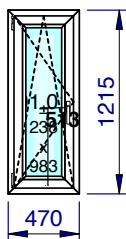

1/50 - Vue intérieure
Localisation: Rue du Pachis 2/106

	Description	Couleur	
		Extérieur	Intérieur
Dormant <i>Norme de vent</i> <i>Hauteur du bâtiment</i> <i>Drainage</i>	Dormant châssis de 67 mm (76AD) <i>Classe IV (Grande ville)</i> 16 m <i>En Face Avant</i>	Brun noir nervuré	Blanc lisse (base)
Ouvrant 1 <i>Avec Rejet d'Eau</i> <i>Finition</i> <i>Hauteur Poignée</i> <i>Couleur Kit</i> Aérateur Type de commande Débit nominal (sous 2 Pa)	1 Vantail - Ouvrant de 78 mm (76AD) <i>Non Standard</i> Simple ouvrant OB RotoNT 513 mm <i>Poignée(s) et Caches Standard</i> Aérateur Renson AR-75 Commande manuelle Débit nominal de 54.9 m³/h.m	Brun noir nervuré	Blanc lisse (base)

Vitrages et panneaux	Dimensions
01.01: DV 4/16/4s Clair U=1.1 W/m²K - 24 mm - Warm edge: Intercalaire Thermix Noir	675 x 935

Prix du châssis	598,26 EUR

Châssis 044	Qté 1	Système: Kommerling 76 AD	Parcloses: Parclose (76AD)	Couleur: Extérieur: Brun noir nervuré; Intérieur: Blanc lisse (base)