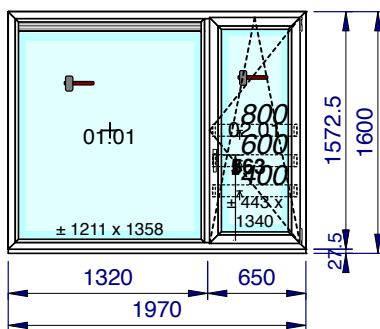

Devis DCH10853	06/05/18	Vos références: Kots et Studios	Traité par g.dieudonne	Dimensions fabrication

mesures définitives et réception du bordereau signé pour accord.

Ci après, vous trouverez, poste par poste tous les détails techniques de votre devis :

Châssis 001	Qté 1	Système: Kommerling 76 AD	Parcloses: Parclose (76AD)	Couleur: Extérieur: Brun noir nervuré; Intérieur: Blanc lisse (base)

1/50 - Vue intérieure

Localisation: Rue du Paradis 2/001 à 008 Commune

	Description	Couleur	
		Extérieur	Intérieur
Dormant <i>Norme de vent</i> <i>Hauteur du bâtiment</i> <i>Drainage</i> Meneau(x) <i>Finition</i> <i>Renforcement</i> <i>traverse</i> Profils périph. Profil Posé ou Non Posé	Dormant châssis de 67 mm (76AD) <i>Classe IV (Grande ville)</i> <i>16 m</i> <i>En Face Avant</i> Traverse dormant de 84 mm (76AD) <i>Standard</i> <i>Non</i> Appui N° 15 en bas (Déduit) Non Posé	Brun noir nervuré	Blanc lisse (base)
Ouvrant 1 Aérateur Type de commande Débit nominal (sous 2 Pa)	Fixe Simple Cadre (76AD) Aérateur Renson AR-75 Commande manuelle Débit nominal de 54.9 m³/h.m	Brun noir nervuré RAL 8022 - Brun noir	Blanc lisse (base) RAL 9016 - Blanc signalisatio
Ouvrant 2 <i>Avec Rejet d'Eau</i> <i>Finition</i> Option 1 Option 2 Option 3 <i>Hauteur Poignée</i> <i>Couleur Kit</i>	1 Vantail - Ouvrant de 78 mm (76AD) <i>Non</i> <i>Standard</i> Simple ouvrant OB RotoNT Listel Alu laqué + embouts 400 Listel Alu laqué + embouts 600 Listel Alu laqué + embouts 800 <i>563 mm</i> <i>Poignée(s) et Caches Standard</i>	Brun noir nervuré Brun noir nervuré	Blanc lisse (base) Blanc lisse (base)

Articles	Quantité	Dimension
Seuil de 27.5 mm - KOM76AD - Couleur 80 - Ame Blanche	1,000	1.970,0

Vitrages et panneaux	Dimensions
01.01: DVF 1 Face 4s/14/33.2 U=1.1 W/m²K - 25 mm - Warm edge: Intercalaire Thermix Noir	1.243 x 1.391
02.01: DVF 1 Face 4s/14/33.2 U=1.1 W/m²K - 25 mm - Warm edge: Intercalaire Thermix Noir	475 x 1.373

Prix du châssis	1.322,81 EUR