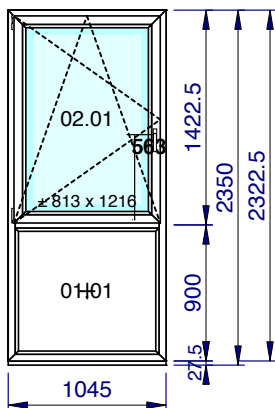

Devis DCH10853	06/05/18	Vos références: Kots et Studios	Traité par g.dieudonne	Dimensions fabrication

Châssis 015	Qté 1	Système: Kommerling 76 AD	Parcloses: Parclose (76AD)	Couleur: Extérieur: Brun noir nervuré; Intérieur: Blanc lisse (base)

	Description	Couleur	
		Extérieur	Intérieur
Aérateur Type de commande Débit nominal (sous 2 Pa)	Aérateur Renson AR-75 Commande manuelle Débit nominal de 54.9 m³/h.m	RAL 8022 - Brun noir	RAL 9016 - Blanc signalisatio

Vitrages et panneaux	Dimensions
01.01: DV 4/16/4s Clair U=1.1 W/m²K - 24 mm - Warm edge: Intercalaire Thermix Noir	1.115 x 635

Prix du châssis	669,23 EUR

Châssis 016	Qté 1	Système: Kommerling 76 AD	Parcloses: Parclose (76AD)	Couleur: Extérieur: Brun noir nervuré; Intérieur: Blanc lisse (base)