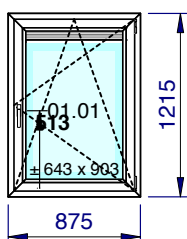

Description	Couleur	
		Extérieur	Intérieur
Dormant <i>Norme de vent</i> <i>Hauteur du bâtiment</i> <i>Drainage</i>	Dormant châssis de 67 mm (76AD) <i>Classe IV (Grande ville)</i> <i>16 m</i> <i>En Face Avant</i>	Brun noir nervuré	Blanc lisse (base)
Ouvrant 1 <i>Avec Rejet d'Eau</i> <i>Finition</i> <i>Hauteur Poignée</i> <i>Couleur Kit</i>	1 Vantail - Ouvrant de 78 mm (76AD) <i>Non</i> <i>Standard</i> Simple ouvrant OB RotoNT <i>513 mm</i> <i>Poignée(s) et Caches Standard</i>	Brun noir nervuré	Blanc lisse (base)
		Brun noir	Blanc lisse (base)
Aérateur Type de commande Débit nominal (sous 2 Pa)	Aérateur Renson AR-75 Commande manuelle Débit nominal de 54.9 m³/h.m	RAL 8022 - Brun noir	RAL 9016 - Blanc signalisatio

1/50 - Vue intérieure

Localisation: Rue du Pachis 2/301

Vitrages et panneaux	Dimensions
01.01: DV 4/16/4s Clair U=1.1 W/m²K - 24 mm - Warm edge: Intercalaire Thermix Noir	675 x 935

Prix du châssis	598,26 EUR

Châssis 065	Qté 1	Système: Kommerling 76 AD	Parcloses: Parclose (76AD)	Couleur: Extérieur: Brun noir nervuré; Intérieur: Blanc lisse (base)