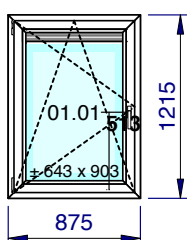

Description	Couleur	
		Extérieur	Intérieur
Dormant <i>Norme de vent</i> <i>Hauteur du bâtiment</i> <i>Drainage</i>	Dormant châssis de 67 mm (76AD) <i>Classe IV (Grande ville)</i> <i>16 m</i> <i>En Face Avant</i>	Brun noir nervuré	Blanc lisse (base)
Ouvrant 1 <i>Avec Rejet d'Eau</i> <i>Finition</i> <i>Hauteur Poignée</i> <i>Couleur Kit</i>	1 Vantail - Ouvrant de 78 mm (76AD) <i>Non</i> <i>Standard</i> Simple ouvrant OB RotoNT <i>513 mm</i> <i>Poignée(s) et Caches Standard</i>	Brun noir nervuré	Blanc lisse (base)
		Brun noir nervuré	Blanc lisse (base)

1/50 - Vue intérieure

Localisation: Rue du Pachis 2/201 à 209 coummen

Vitrages et panneaux	Dimensions
01.01: DV 4/16/4s Clair U=1.1 W/m²K - 24 mm - Warm edge: Intercalaire Thermix Noir	675 x 1.020

Prix du châssis	490,13 EUR

Châssis 064	Qté 1	Système: Kommerling 76 AD	Parcloses: Parclose (76AD)	Couleur: Extérieur: Brun noir nervuré; Intérieur: Blanc lisse (base)