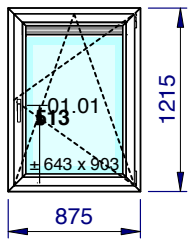

Devis DCH10853	06/05/18	Vos références: Kots et Studios	Traité par g.dieudonne	Dimensions fabrication

Châssis 022	Qté 1	Système: Kommerling 76 AD	Parcloses: Parclose (76AD)	Couleur: Extérieur: Brun noir nervuré; Intérieur: Blanc lisse (base)

1/50 - Vue intérieure
Localisation: Rue du Paradis 2/202