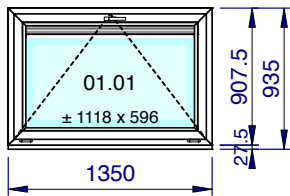

Devis DCH10853		06/05/18	Vos références: Kots et Studios	Traité par g.dieudonne	Dimensions fabrication
Châssis 097	Qté 1	Système: Kommerling 76 AD	Parcloles: Parclose (76AD)	Couleur: Extérieur: Brun noir nervuré; Intérieur: Blanc lisse (base)