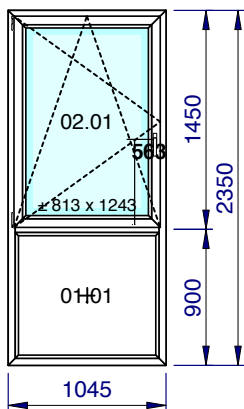

Devis DCH10853	06/05/18	Vos références: Kots et Studios	Traité par g.dieudonne	Dimensions fabrication

Châssis 035	Qté 1	Système: Kommerling 76 AD	Parcloses: Parclose (76AD)	Couleur: Extérieur: Brun noir nervuré; Intérieur: Blanc lisse (base)

Prix du châssis 598,26 EUR

Châssis 036	Qté 1	Système: Kommerling 76 AD	Parcloses: Parclose (76AD)	Couleur: Extérieur: Brun noir nervuré; Intérieur: Blanc lisse (base)