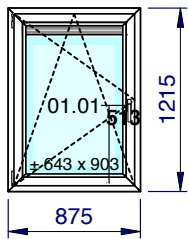

Devis DCH10853	06/05/18	Vos références: Kots et Studios	Traité par g.dieudonne	Dimensions fabrication

Châssis 042	Qté 1	Système: Kommerling 76 AD	Parcloses: Parclose (76AD)	Couleur: Extérieur: Brun noir nervuré; Intérieur: Blanc lisse (base)