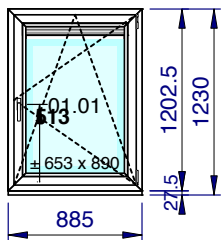

1/50 - Vue intérieure
Localisation: Rue du Paradis 2/005

	Description	Couleur	
		Extérieur	Intérieur
Dormant <i>Norme de vent</i> <i>Hauteur du bâtiment</i> <i>Drainage</i> Profils périph. Profil Posé ou Non Posé	Dormant châssis de 67 mm (76AD) <i>Classe IV (Grande ville)</i> 16 m <i>En Face Avant</i> Appui N° 15 en bas (Déduit) Non Posé	Brun noir nervuré	Blanc lisse (base)
Ouvrant 1 <i>Avec Rejet d'Eau</i> <i>Finition</i> <i>Hauteur Poignée</i> <i>Couleur Kit</i> Aérateur Type de commande Débit nominal (sous 2 Pa)	1 Vantail - Ouvrant de 78 mm (76AD) <i>Non</i> <i>Standard</i> Simple ouvrant OB RotoNT 513 mm <i>Poignée(s) et Caches Standard</i> Aérateur Renson AR-75 Commande manuelle Débit nominal de 54.9 m³/h.m	Brun noir nervuré	Blanc lisse (base)

Articles	Quantité	Dimension
Seuil de 27.5 mm - KOM76AD - Couleur 80 - Ame Blanche	1,000	885,0

Vitrages et panneaux	Dimensions
01.01: DV 4/16/4s Clair U=1.1 W/m²K - 24 mm - Warm edge: Intercalaire Thermix Noir	685 x 923

Prix du châssis	609,81 EUR

Châssis 005	Qté 1	Système: Kommerling 76 AD	Parcloses: Parclose (76AD)	Couleur: Extérieur: Brun noir nervuré; Intérieur: Blanc lisse (base)