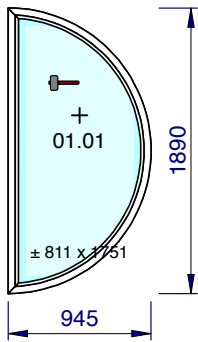

	Description	Couleur	
		Extérieur	Intérieur
Dormant	Dormant châssis de 67 mm (76AD) Dim tableau: 1890 x 945 <i>Norme de vent</i> <i>Hauteur du bâtiment</i> <i>Drainage</i>	Brun noir nervuré	Blanc lisse (base)
Ouvrant 1	Fixe Simple Cadre (76AD)	Brun noir nervuré	Blanc lisse (base)