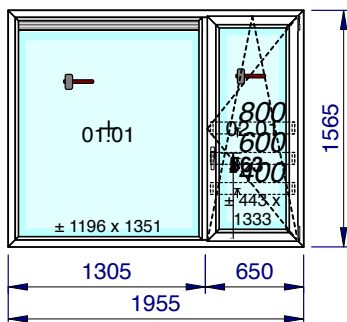

Description	Couleur	
		Extérieur	Intérieur
Dormant <i>Norme de vent</i> <i>Hauteur du bâtiment</i> <i>Drainage</i> Meneau(x) <i>Finition</i> <i>Renforcement</i> <i>traverse</i>	Dormant châssis de 67 mm (76AD) <i>Classe IV (Grande ville)</i> <i>16 m</i> <i>En Face Avant</i> Traverse dormant de 84 mm (76AD) <i>Standard</i> <i>Non</i>	Brun noir nervuré	Blanc lisse (base)
Ouvrant 1 Panneaux Type d'isolation	Fixe Simple Cadre (76AD) Panneau lisse L>H (si nervures: horizontales) Isolation XPS40	Brun noir nervuré	Blanc lisse (base)
Ouvrant 2 <i>Avec Rejet d'Eau</i> <i>Finition</i> <i>Hauteur Poignée</i> <i>Couleur Kit</i>	1 Vantail - Ouvrant de 78 mm (76AD) <i>Non</i> <i>Standard</i> Simple ouvrant OB RotoNT <i>563 mm</i> <i>Poignée(s) et Caches Standard</i>	Brun noir nervuré	Blanc lisse (base)

1/50 - Vue intérieure
Localisation: Rue du Paradis 2/couloir

Articles	Quantité	Dimension
Panneau 43 mm - Tôle 1.5 - Isolant XPS40 - Tôle 1.5 mm - filmé 1 face :int. Blanc lisse WS / ext.Brun noir nervuré 80 - L x H : 939 x 819 mm	0,769	

Vitrages et panneaux	Dimensions
02.01: DV 4/16/4s Clair U=1.1 W/m²K - 24 mm - Warm edge: Intercalaire Thermix Noir	845 x 1.275
01.01: Panneau lisse L>H (si nervures: horizontales)	939 x 819

Prix du châssis 894,00 EUR

Châssis 037	Qté 1	Système: Kommerling 76 AD	Parcloses: Parclose (76AD)	Couleur: Extérieur: Brun noir nervuré; Intérieur: Blanc lisse (base)