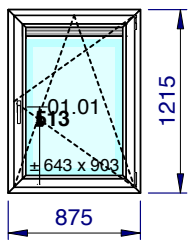

Description	Couleur	
		Extérieur	Intérieur
Dormant <i>Norme de vent</i> <i>Hauteur du bâtiment</i> <i>Drainage</i>	Dormant châssis de 67 mm (76AD) <i>Classe IV (Grande ville)</i> 16 m <i>En Face Avant</i>	Brun noir nervuré	Blanc lisse (base)
Ouvrant 1 <i>Avec Rejet d'Eau</i> <i>Finition</i> <i>Hauteur Poignée</i> <i>Couleur Kit</i> Aérateur Type de commande Débit nominal (sous 2 Pa)	1 Vantail - Ouvrant de 78 mm (76AD) <i>Non Standard</i> Simple ouvrant OB RotoNT 513 mm <i>Poignée(s) et Caches Standard</i> Aérateur Renson AR-75 Commande manuelle Débit nominal de 54.9 m³/h.m	Brun noir nervuré	Blanc lisse (base)

Vitrages et panneaux	Dimensions
01.01: DV 4/16/4s Clair U=1.1 W/m²K - 24 mm - Warm edge: Intercalaire Thermix Noir	675 x 935

Prix du châssis	598,26 EUR

Châssis 011	Qté 1	Système: Kommerling 76 AD	Parcloses: Parclose (76AD)	Couleur: Extérieur: Brun noir nervuré; Intérieur: Blanc lisse (base)

1/50 - Vue intérieure
Localisation: Rue du Paradis 2/102