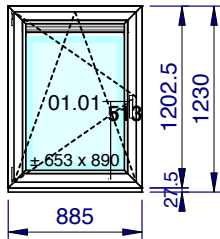

Devis DCH10853	06/05/18	Vos références: Kots et Studios	Traité par g.dieudonne	Dimensions fabrication

Châssis 002	Qté 1	Système: Kommerling 76 AD	Parcloses: Parclose (76AD)	Couleur: Extérieur: Brun noir nervuré; Intérieur: Blanc lisse (base)