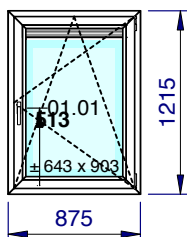

Devis DCH10853		06/05/18	Vos références: Kots et Studios	Traité par g.dieudonne	Dimensions fabrication
Châssis 068	Qté 1	Système: Kommerling 76 AD	Parcloses: Parclose (76AD)	Couleur: Extérieur: Brun noir nervuré; Intérieur: Blanc lisse (base)	

	Description	Couleur	
		Extérieur	Intérieur
Hauteur Poignée Couleur Kit Aérateur Type de commande Débit nominal (sous 2 Pa)	Simple ouvrant OB RotoNT 263 mm Poignée(s) et Caches Standard Aérateur Renson AR-75 Commande manuelle Débit nominal de 54.9 m³/h.m	Brun noir nervuré RAL 8022 - Brun noir	Blanc lisse (base) RAL 9016 - Blanc signalisatio
Vitrages et panneaux		Dimensions	
01.01: DV 4/16/4s Clair U=1.1 W/m²K - 24 mm - Warm edge: Intercalaire Thermix Noir		1.115 x 630	
Prix du châssis		667,96 EUR	

Châssis 069	Qté 1	Système: Kommerling 76 AD	Parcloses: Parclose (76AD)	Couleur: Extérieur: Brun noir nervuré; Intérieur: Blanc lisse (base)