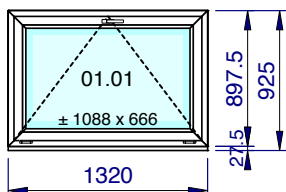

Description	Couleur	
		Extérieur	Intérieur
Dormant Norme de vent Hauteur du bâtiment Drainage Meneau(x) Finition Renforcement traverse	Dormant châssis de 67 mm (76AD) Classe IV (Grande ville) 16 m En Face Avant Traverse dormant de 84 mm (76AD) Standard Non	Brun noir nervuré	Blanc lisse (base)
Ouvrant 1 Aérateur Type de commande Débit nominal (sous 2 Pa)	Fixe Simple Cadre (76AD) Aérateur Renson AR-75 Commande manuelle Débit nominal de 54.9 m³/h.m	Brun noir nervuré RAL 8022 - Brun noir	Blanc lisse (base) RAL 9016 - Blanc signalisatio
Ouvrant 2 Avec Rejet d'Eau Finition	1 Vantail - Ouvrant de 78 mm (76AD) Non Standard Simple ouvrant OB RotoNT	Brun noir nervuré	Blanc lisse (base)
Option 1 Option 2 Option 3 Hauteur Poignée Couleur Kit	Listel Alu laqué + embouts 400 Listel Alu laqué + embouts 600 Listel Alu laqué + embouts 800 563 mm Poignée(s) et Caches Standard	Brun noir nervuré	Blanc lisse (base)
Vitrages et panneaux	Dimensions		
01.01: DVF 1 Face 4s/14/33.2 U=1.1 W/m²K - 25 mm - Warm edge: Intercalaire Thermix Noir	1.243 x 1.403		
02.01: DVF 1 Face 4s/14/33.2 U=1.1 W/m²K - 25 mm - Warm edge: Intercalaire Thermix Noir	475 x 1.385		
Prix du châssis		1.301,25 EUR	

Châssis 112	Qté 1	Système: Kommerling 76 AD	Parcloses: Parclose (76AD)	Couleur: Extérieur: Brun noir nervuré; Intérieur: Blanc lisse (base)

1/50 - Vue intérieure
Localisation: Rue du Pachis 2/003