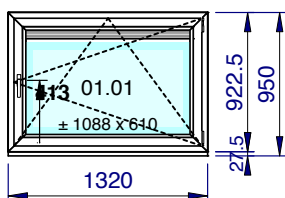

Description	Couleur	
		Extérieur	Intérieur
Dormant <i>Norme de vent</i> <i>Hauteur du bâtiment</i> <i>Drainage</i> Meneau(x) <i>Finition</i> <i>Renforcement</i> <i>traverse</i> Profils périph. Profil Posé ou Non Posé	Dormant châssis de 67 mm (76AD) <i>Classe IV (Grande ville)</i> <i>16 m</i> <i>En Face Avant</i> Traverse dormant de 84 mm (76AD) <i>Standard</i> <i>Non</i> Appui N° 15 en bas (Déduit) Non Posé	Brun noir nervuré	Blanc lisse (base)
Ouvrant 1	Fixe Simple Cadre (76AD)	Brun noir nervuré	Blanc lisse (base)
Panneaux Type d'isolation	Panneau lisse L>H (si nervures: horizontales) Isolation XPS40		
Ouvrant 2 <i>Avec Rejet d'Eau</i> <i>Finition</i> <i>Hauteur Poignée</i> <i>Couleur Kit</i>	1 Vantail - Ouvrant de 78 mm (76AD) <i>Non</i> <i>Standard</i> Simple ouvrant OB RotoNT <i>563 mm</i> <i>Poignée(s) et Caches Standard</i>	Brun noir nervuré	Blanc lisse (base)

Articles	Quantité	Dimension
Seuil de 27.5 mm - KOM76AD - Couleur 80 - Ame Blanche	1,000	1.040,0
Panneau 43 mm - Tôle 1.5 - Isolant XPS40 - Tôle 1.5 mm - filmé 1 face :int. Blanc lisse WS / ext.Brun noir nervuré 80 - L x H : 934 x 819 mm	0,765	

Vitrages et panneaux	Dimensions
02.01: DV 4/16/4s Clair U=1.1 W/m²K - 24 mm - Warm edge: Intercalaire Thermix Noir	840 x 1.248
01.01: Panneau lisse L>H (si nervures: horizontales)	934 x 819

Prix du châssis	903,11 EUR

Châssis 007	Qté 1	Système: Kommerling 76 AD	Parcloses: Parclose (76AD)	Couleur: Extérieur: Brun noir nervuré; Intérieur: Blanc lisse (base)

1/50 - Vue intérieure
Localisation: Rue du Paradis 2/007