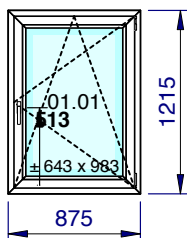

1/50 - Vue intérieure

Localisation: Rue du Pachis 2/101 à 109 coummun

	Description	Couleur	
		Extérieur	Intérieur
Dormant <i>Norme de vent</i> <i>Hauteur du bâtiment</i> <i>Drainage</i> Meneau(x) <i>Finition</i> <i>Renforcement</i> <i>traverse</i>	Dormant châssis de 67 mm (76AD) <i>Classe IV (Grande ville)</i> 16 m <i>En Face Avant</i> Traverse dormant de 84 mm (76AD) <i>Standard</i> Non	Brun noir nervuré	Blanc lisse (base)
Ouvrant 1 <i>Avec Rejet d'Eau</i> <i>Finition</i> Option 1 Option 2 Option 3 <i>Hauteur Poignée</i> <i>Couleur Kit</i>	1 Vantail - Ouvrant de 78 mm (76AD) <i>Non</i> <i>Standard</i> Simple ouvrant OB RotoNT Listel Alu laqué + embouts 400 Listel Alu laqué + embouts 600 Listel Alu laqué + embouts 800 563 mm <i>Poignée(s) et Caches Standard</i>	Brun noir nervuré Brun noir nervuré	Blanc lisse (base) Blanc lisse (base)
Ouvrant 2 Aérateur Type de commande Débit nominal (sous 2 Pa)	Fixe Simple Cadre (76AD) Aérateur Renson AR-75 Commande manuelle Débit nominal de 54.9 m³/h.m	Brun noir nervuré RAL 8022 - Brun noir	Blanc lisse (base) RAL 9016 - Blanc signalisatio

Vitrages et panneaux	Dimensions
01.01: DVF 1 Face 4s/14/33.2 U=1.1 W/m²K - 25 mm - Warm edge: Intercalaire Thermix Noir	475 x 1.355
02.01: DVF 1 Face 4s/14/33.2 U=1.1 W/m²K - 25 mm - Warm edge: Intercalaire Thermix Noir	1.228 x 1.373

Prix du châssis	1.292,04 EUR

Châssis 041	Qté 1	Système: Kommerling 76 AD	Parcloses: Parclose (76AD)	Couleur: Extérieur: Brun noir nervuré; Intérieur: Blanc lisse (base)