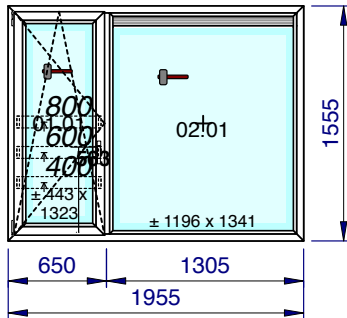

Devis DCH10853	06/05/18	Vos références: Kots et Studios	Traité par g.dieudonne	Dimensions fabrication

Châssis 039	Qté 1	Système: Kommerling 76 AD	Parcloses: Parclose (76AD)	Couleur: Extérieur: Brun noir nervuré; Intérieur: Blanc lisse (base)

Vitrages et panneaux	Dimensions
01.02: DVF 1 Face 4s/14/33.2 U=1.1 W/m²K - 25 mm - Warm edge: Intercalaire Thermix Noir	675 x 1.147
01.01: Panneau lisse L>H (si nervures: horizontales)	671 x 665

Prix du châssis	789,81 EUR

Châssis 040	Qté 1	Système: Kommerling 76 AD	Parcloses: Parclose (76AD)	Couleur: Extérieur: Brun noir nervuré; Intérieur: Blanc lisse (base)