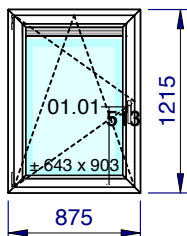

1/50 - Vue intérieure
Localisation: Rue du Paradis 2/301 à 308

	Description	Couleur	
		Extérieur	Intérieur
Dormant <i>Norme de vent</i> <i>Hauteur du bâtiment</i> <i>Drainage</i> Meneau(x) <i>Finition</i> <i>Renforcement</i> <i>traverse</i>	Dormant châssis de 67 mm (76AD) <i>Classe IV (Grande ville)</i> 16 m <i>En Face Avant</i> Traverse dormant de 84 mm (76AD) <i>Standard</i> Non	Brun noir nervuré	Blanc lisse (base)
Ouvrant 1 Aérateur Type de commande Débit nominal (sous 2 Pa)	Fixe Simple Cadre (76AD) Aérateur Renson AR-75 Commande manuelle Débit nominal de 54.9 m³/h.m	Brun noir nervuré RAL 8022 - Brun noir	Blanc lisse (base) RAL 9016 - Blanc signalisatio
Ouvrant 2 <i>Avec Rejet d'Eau</i> <i>Finition</i> Option 1 Option 2 Option 3 <i>Hauteur Poignée</i> <i>Couleur Kit</i>	1 Vantail - Ouvrant de 78 mm (76AD) <i>Non</i> <i>Standard</i> Simple ouvrant OB RotoNT Listel Alu laqué + embouts 400 Listel Alu laqué + embouts 600 Listel Alu laqué + embouts 800 563 mm <i>Poignée(s) et Caches Standard</i>	Brun noir nervuré Brun noir nervuré	Blanc lisse (base) Blanc lisse (base)

Vitrages et panneaux	Dimensions
01.01: DVF 1 Face 4s/14/33.2 U=1.1 W/m²K - 25 mm - Warm edge: Intercalaire Thermix Noir	1.233 x 1.383
02.01: DVF 1 Face 4s/14/33.2 U=1.1 W/m²K - 25 mm - Warm edge: Intercalaire Thermix Noir	475 x 1.365

Prix du châssis	1.295,81 EUR

Châssis 032	Qté 1	Système: Kommerling 76 AD	Parcloses: Parclose (76AD)	Couleur: Extérieur: Brun noir nervuré; Intérieur: Blanc lisse (base)