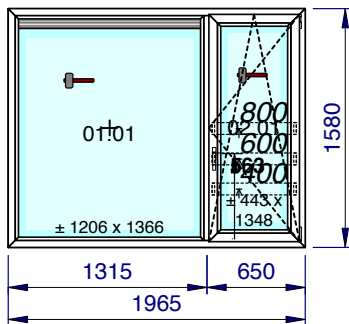

Devis DCH10853	06/05/18	Vos références: Kots et Studios	Traité par g.dieudonne	Dimensions fabrication

Châssis 106	Qté 1	Système: Kommerling 76 AD	Parcloses: Parclose (76AD)	Couleur: Extérieur: Brun noir nervuré; Intérieur: Blanc lisse (base)

	Description	Couleur	
		Extérieur	Intérieur
Dormant <i>Norme de vent</i> <i>Hauteur du bâtiment</i> <i>Drainage</i>	Dormant châssis de 67 mm (76AD) <i>Classe IV (Grande ville)</i> <i>16 m</i> <i>En Face Avant</i>	Brun noir nervuré	Blanc lisse (base)
Ouvrant 1 <i>Avec Rejet d'Eau</i> <i>Finition</i> <i>Hauteur Poignée</i> <i>Couleur Kit</i>	1 Vantail - Ouvrant de 78 mm (76AD) <i>Non</i> <i>Standard</i> Simple ouvrant OB RotoNT <i>513 mm</i> <i>Poignée(s) et Caches Standard</i>	Brun noir nervuré	Blanc lisse (base)

1/50 - Vue intérieure
Localisation: Rue du Paradis 2/311

Vitrages et panneaux	Dimensions
01.01: DV 4/16/4s Clair U=1.1 W/m²K - 24 mm - Warm edge: Intercalaire Thermix Noir	675 x 1.010

Prix du châssis	488,95 EUR

Châssis 107	Qté 1	Système: Kommerling 76 AD	Parcloses: Parclose (76AD)	Couleur: Extérieur: Brun noir nervuré; Intérieur: Blanc lisse (base)

	Description	Couleur	
		Extérieur	Intérieur
Dormant <i>Norme de vent</i> <i>Hauteur du bâtiment</i> <i>Drainage</i> <i>Meneau(x)</i> <i>Finition</i> <i>Renforcement traverse</i>	Dormant châssis de 67 mm (76AD) <i>Classe IV (Grande ville)</i> <i>16 m</i> <i>En Face Avant</i> Traverse dormant de 84 mm (76AD) <i>Standard</i> <i>Non</i>	Brun noir nervuré	Blanc lisse (base)
Ouvrant 1 <i>Aérateur</i> <i>Type de commande</i> <i>Débit nominal (sous 2 Pa)</i>	Fixe Simple Cadre (76AD) Aérateur Renson AR-75 Commande manuelle Débit nominal de 54.9 m³/h.m	Brun noir nervuré	Blanc lisse (base)
Ouvrant 2 <i>Avec Rejet d'Eau</i> <i>Finition</i> Option 1 Option 2 Option 3 <i>Hauteur Poignée</i> <i>Couleur Kit</i>	1 Vantail - Ouvrant de 78 mm (76AD) <i>Non</i> <i>Standard</i> Simple ouvrant OB RotoNT Listel Alu laqué + embouts 400 Listel Alu laqué + embouts 600 Listel Alu laqué + embouts 800 <i>563 mm</i> <i>Poignée(s) et Caches Standard</i>	Brun noir nervuré	Blanc lisse (base)

1/50 - Vue intérieure
Localisation: Rue du Paradis 2/311

Vitrages et panneaux	Dimensions
01.01: DVF 1 Face 4s/14/33.2 U=1.1 W/m²K - 25 mm - Warm edge: Intercalaire Thermix Noir	1.238 x 1.398
02.01: DVF 1 Face 4s/14/33.2 U=1.1 W/m²K - 25 mm - Warm edge: Intercalaire Thermix Noir	475 x 1.380

Prix du châssis	1.298,85 EUR