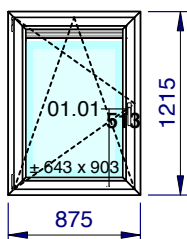

Description	Couleur	
		Extérieur	Intérieur
Dormant <i>Norme de vent</i> <i>Hauteur du bâtiment</i> <i>Drainage</i>	Dormant châssis de 67 mm (76AD) <i>Classe IV (Grande ville)</i> 16 m <i>En Face Avant</i>	Brun noir nervuré	Blanc lisse (base)
Ouvrant 1 <i>Avec Rejet d'Eau</i> <i>Finition</i> <i>Hauteur Poignée</i> <i>Couleur Kit</i> Aérateur Type de commande Débit nominal (sous 2 Pa)	1 Vantail - Ouvrant de 78 mm (76AD) <i>Non Standard</i> Simple ouvrant OB RotoNT 513 mm <i>Poignée(s) et Caches Standard</i> Aérateur Renson AR-75 Commande manuelle Débit nominal de 54.9 m³/h.m	Brun noir nervuré	Blanc lisse (base)

Vitrages et panneaux	Dimensions
01.01: DV 4/16/4s Clair U=1.1 W/m²K - 24 mm - Warm edge: Intercalaire Thermix Noir	675 x 935

Prix du châssis	598,26 EUR

Châssis 034	Qté 1	Système: Kommerling 76 AD	Parcloses: Parclose (76AD)	Couleur: Extérieur: Brun noir nervuré; Intérieur: Blanc lisse (base)

1/50 - Vue intérieure
Localisation: Rue du Paradis 2/303