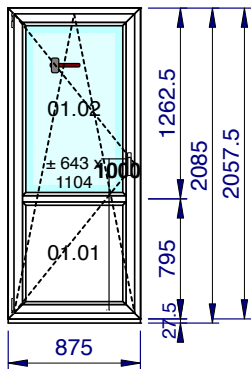

Devis DCH10853	06/05/18	Vos références: Kots et Studios	Traité par g.dieudonne	Dimensions fabrication

Châssis 061	Qté 1	Système: Kommerling 76 AD	Parcloses: Parclose (76AD)	Couleur: Extérieur: Brun noir nervuré; Intérieur: Blanc lisse (base)