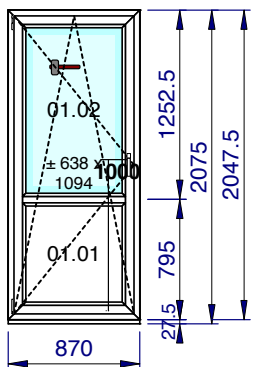

1/50 - Vue intérieure
Localisation: Rue du Pachis 2/109

	Description	Couleur	
		Extérieur	Intérieur
Dormant <i>Norme de vent</i> <i>Hauteur du bâtiment</i> <i>Drainage</i>	Dormant châssis de 67 mm (76AD) <i>Classe IV (Grande ville)</i> 16 m <i>En Face Avant</i>	Brun noir nervuré	Blanc lisse (base)
Ouvrant 1 <i>Avec Rejet d'Eau</i> <i>Finition</i> <i>Hauteur Poignée</i> <i>Couleur Kit</i> Aérateur Type de commande Débit nominal (sous 2 Pa)	1 Vantail - Ouvrant de 78 mm (76AD) <i>Non Standard</i> Simple ouvrant OB RotoNT 513 mm <i>Poignée(s) et Caches Standard</i> Aérateur Renson AR-75 Commande manuelle Débit nominal de 54.9 m³/h.m	Brun noir nervuré Brun noir nervuré RAL 8022 - Brun noir	Blanc lisse (base) Blanc lisse (base) Blanc signalisatio

Vitrages et panneaux	Dimensions
01.01: DV 4/16/4s Clair U=1.1 W/m²K - 24 mm - Warm edge: Intercalaire Thermix Noir	675 x 935

Prix du châssis	598,26 EUR

Châssis 047	Qté 1	Système: Kommerling 76 AD	Parcloses: Parclose (76AD)	Couleur: Extérieur: Brun noir nervuré; Intérieur: Blanc lisse (base)