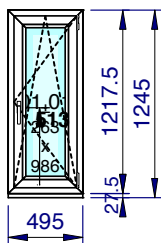

1/50 - Vue intérieure

Localisation: Rue des Blancs Chevaux 9/001

Châssis 075	Qté 1	Système: Kommerling 76 AD	Parcloses: Parclose (76AD)	Couleur: Extérieur: Brun noir nervuré; Intérieur: Blanc lisse (base)