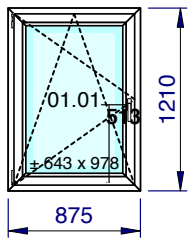

Devis DCH10853	06/05/18	Vos références: Kots et Studios	Traité par g.dieudonne	Dimensions fabrication

Châssis 106	Qté 1	Système: Kommerling 76 AD	Parcloses: Parclose (76AD)	Couleur: Extérieur: Brun noir nervuré; Intérieur: Blanc lisse (base)