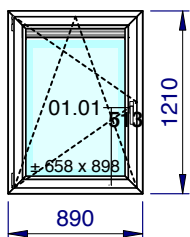

Articles	Quantité	Dimension
Seuil de 27.5 mm - KOM76AD - Couleur 80 - Ame Blanche	1,000	1.965,0

Vitrages et panneaux	Dimensions
01.01: DVF 1 Face 4s/14/33.2 U=1.1 W/m²K - 25 mm - Warm edge: Intercalaire Thermix Noir	1.238 x 1.376
02.01: DVF 1 Face 4s/14/33.2 U=1.1 W/m²K - 25 mm - Warm edge: Intercalaire Thermix Noir	475 x 1.358

Prix du châssis	1.318,47 EUR

Châssis 021	Qté 1	Système: Kommerling 76 AD	Parcloses: Parclose (76AD)	Couleur: Extérieur: Brun noir nervuré; Intérieur: Blanc lisse (base)