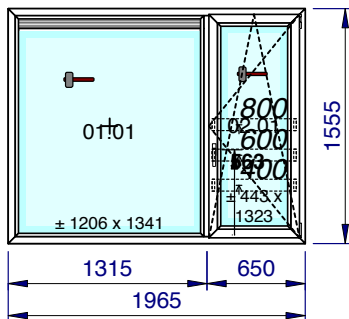

1/50 - Vue intérieure

Localisation: Rue du Paradis 2/211

Vitrages et panneaux	Dimensions
01.01: DV 4/16/4s Clair U=1.1 W/m²K - 24 mm - Warm edge: Intercalaire Thermix Noir	680 x 1.015

Prix du châssis	490,26 EUR

Châssis 030	Qté 1	Système: Kommerling 76 AD	Parcloses: Parclose (76AD)	Couleur: Extérieur: Brun noir nervuré; Intérieur: Blanc lisse (base)