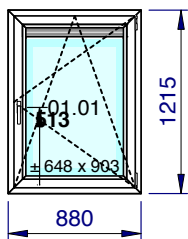

Description	Couleur	
		Extérieur	Intérieur
Dormant <i>Norme de vent</i> <i>Hauteur du bâtiment</i> <i>Drainage</i>	Dormant châssis de 67 mm (76AD) <i>Classe IV (Grande ville)</i> 16 m <i>En Face Avant</i>	Brun noir nervuré	Blanc lisse (base)
Ouvrant 1 <i>Avec Rejet d'Eau</i> <i>Finition</i> <i>Hauteur Poignée</i> <i>Couleur Kit</i> Aérateur Type de commande Débit nominal (sous 2 Pa)	1 Vantail - Ouvrant de 78 mm (76AD) <i>Non Standard</i> Simple ouvrant OB RotoNT 513 mm <i>Poignée(s) et Caches Standard</i> Aérateur Renson AR-75 Commande manuelle Débit nominal de 54.9 m³/h.m	Brun noir nervuré	Blanc lisse (base)

Vitrages et panneaux	Dimensions
01.01: DV 4/16/4s Clair U=1.1 W/m²K - 24 mm - Warm edge: Intercalaire Thermix Noir	675 x 935

Prix du châssis	598,26 EUR

Châssis 012	Qté 1	Système: Kommerling 76 AD	Parcloses: Parclose (76AD)	Couleur: Extérieur: Brun noir nervuré; Intérieur: Blanc lisse (base)

1/50 - Vue intérieure
Localisation: Rue du Paradis 2/104