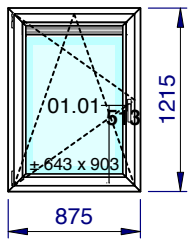

Devis DCH10853	06/05/18	Vos références: Kots et Studios	Traité par g.dieudonne	Dimensions fabrication

Châssis 052	Qté 1	Système: Kommerling 76 AD	Parcloses: Parclose (76AD)	Couleur: Extérieur: Brun noir nervuré; Intérieur: Blanc lisse (base)

1/50 - Vue intérieure
Localisation: Rue du Pachis 2/203