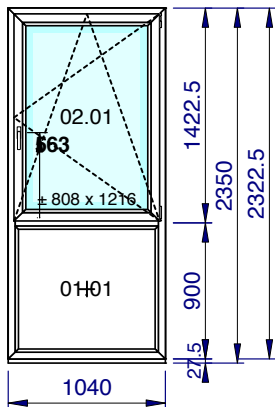

Devis DCH10853	06/05/18	Vos références: Kots et Studios	Traité par g.dieudonne	Dimensions fabrication

Châssis 006	Qté 1	Système: Kommerling 76 AD	Parcloses: Parclose (76AD)	Couleur: Extérieur: Brun noir nervuré; Intérieur: Blanc lisse (base)

1/50 - Vue intérieure
Localisation: Rue du Paradis 2/hall