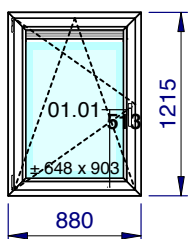

Devis DCH10853	06/05/18	Vos références: Kots et Studios	Traité par g.dieudonne	Dimensions fabrication

Châssis 024	Qté 1	Système: Kommerling 76 AD	Parcloses: Parclose (76AD)	Couleur: Extérieur: Brun noir nervuré; Intérieur: Blanc lisse (base)

Prix du châssis **599,00 EUR**

Châssis 025	Qté 1	Système: Kommerling 76 AD	Parcloses: Parclose (76AD)	Couleur: Extérieur: Brun noir nervuré; Intérieur: Blanc lisse (base)