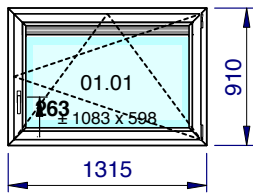

Devis DCH10853	06/05/18	Vos références: Kots et Studios	Traité par g.dieudonne	Dimensions fabrication

Châssis 045	Qté 1	Système: Kommerling 76 AD	Parcloses: Parclose (76AD)	Couleur: Extérieur: Brun noir nervuré; Intérieur: Blanc lisse (base)